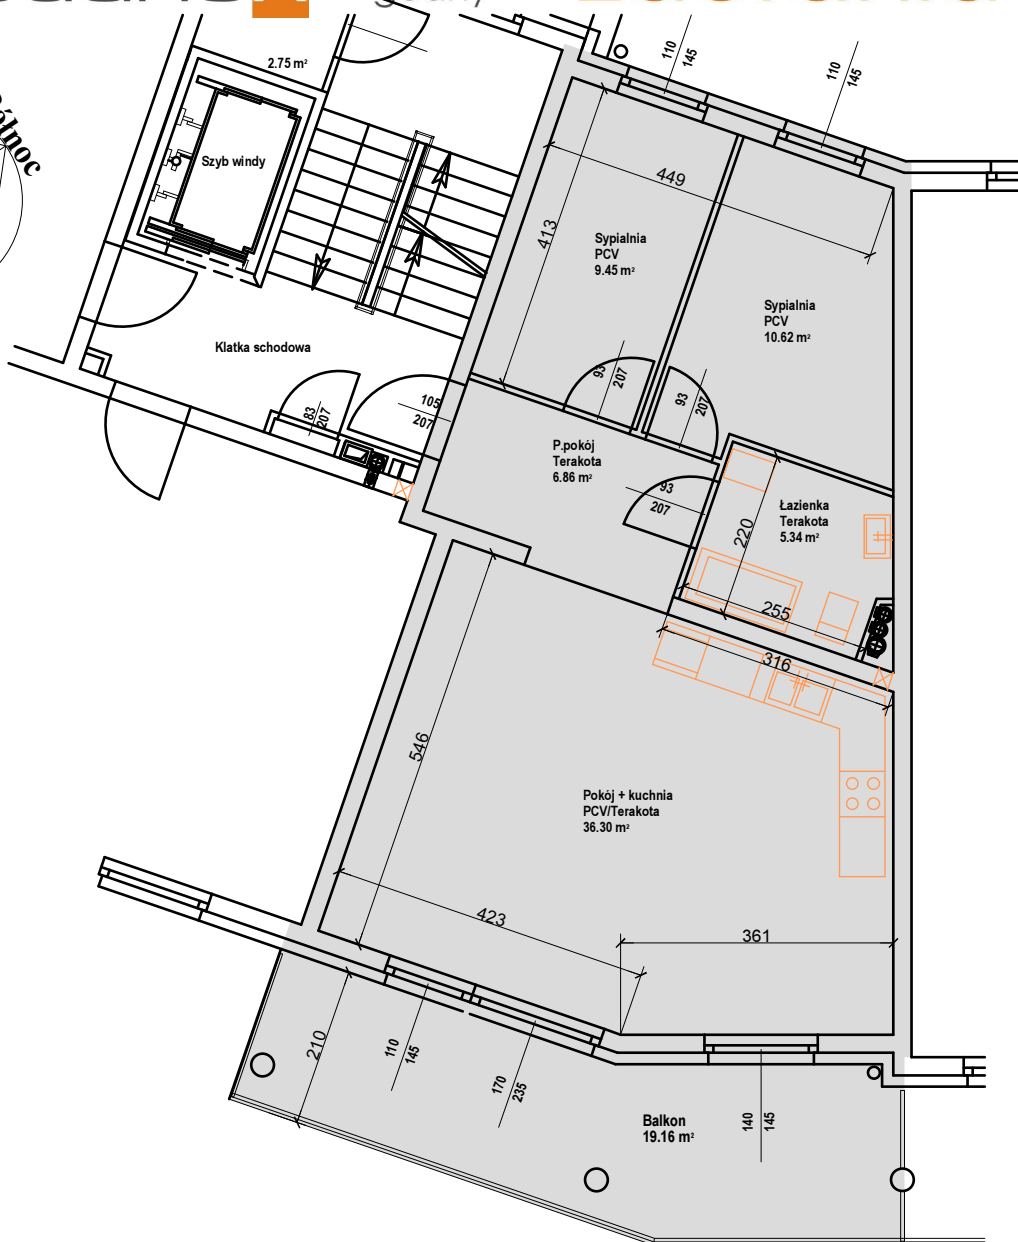

budnex

Develope
godny

zaufania

NINIEJSZE DANE SĄ POGŁĄDOWE I MOGĄ ODBIEGAĆ OD OSTATECZNEGO PROJEKTU REALIZACYJNEGO.