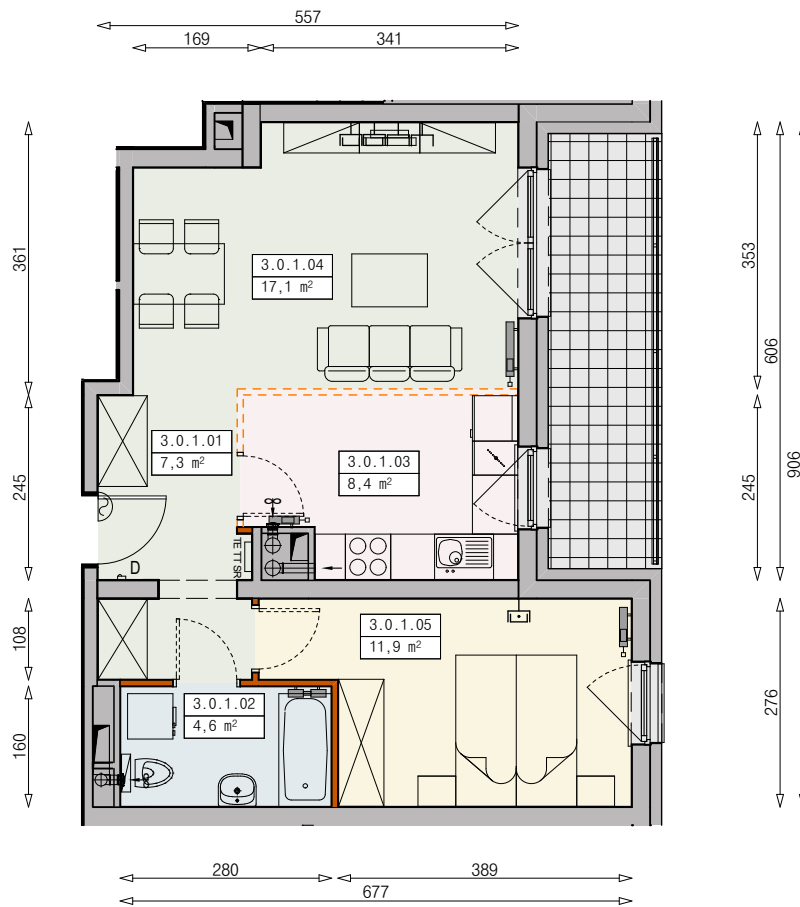

MIESZKANIE J13-3/0/1/2k - 49,3 m<sup>2</sup>

2 POKOJE, PARTER

PB

Legenda:

	ściana działowa rozbieralna		okno nieotwieralne
	możliwa lokalizacja dodatkowej ściany działowej		łódówka
	podciąg		zmywarka
	szafka elektryczna		wentylacja
	szafka rozdzielaczowa		balkon - posadzka betonowa
	szafka telekomunikacyjna		powierzchnia żwirowa
	grzejnik panelowy		taras - płyty DASAG
	grzejnik łazienkowy drabinkowy		drzewo
	dzwonek		ogrodzenie
	sluchawka domofonowa		ogródek
	gniazdo TEL.KOMP		skarpa
	gniazdo R.TV.SAT		
	gniazdo R.TV.SAT przelotowe		

UWAGI:  
 - aranżacja wnętrza (meble, urządzenia) służyć wyłącznie celom ilustracyjnym  
 - przyłącza instalacyjne znajdują się w miejscach usytuowania urządzeń na rysunku  
 - powierzchnie podane wg normy PN-ISO 9836  
 - wymiary podane w świetle murów, bez tynków