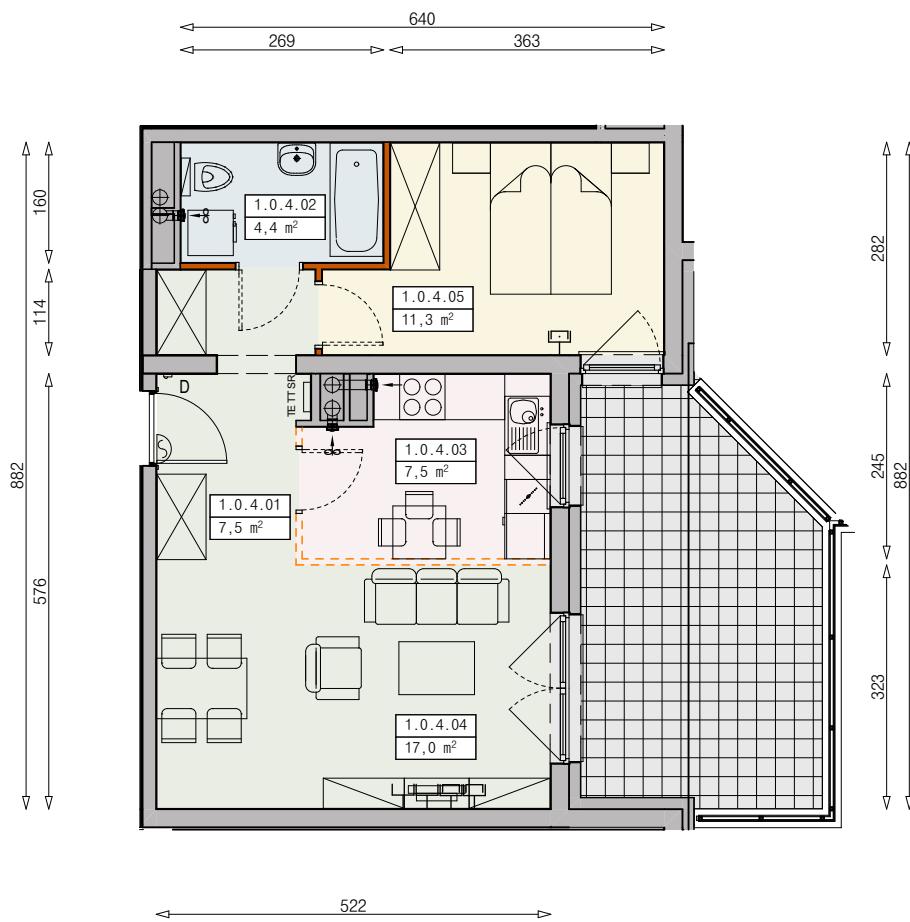

MIESZKANIE J14-1/0/4/2k - 47,7m²

2 POKOJE, PARTER

PB

Legenda:

	ściana działowa rozbieralna		lodówka
	możliwa lokalizacja dodatkowej ścianki działowej		zmywarka
	podciąg		wentylacja
TM	szafka elektryczna		balkon - posadzka betonowa
SR	szafka rozdzielaczowa		powierzchnia żwirowa
TE	szafka telekomunikacyjna		taras - płyty DASAG
	dzwonek		drzewo
	sluchawka domofonowa		ogrodzenie
	gniazdo TEL.KOMP		ogródek
	gniazdo R.TV.SAT		skarpa
	gniazdo R.TV.SAT przelotowe		
	okno nieotwieralne		

UWAGI:
 - aranżacja wnętrza (meble, urządzenia) służyć wyłącznie celom ilustracyjnym
 - przyłącza instalacyjne znajdują się w miejscach usytuowania urządzeń na rysunku
 - powierzchnie podane wg normy PN-ISO 9836
 - wymiary podane w świetle murów, bez tynków