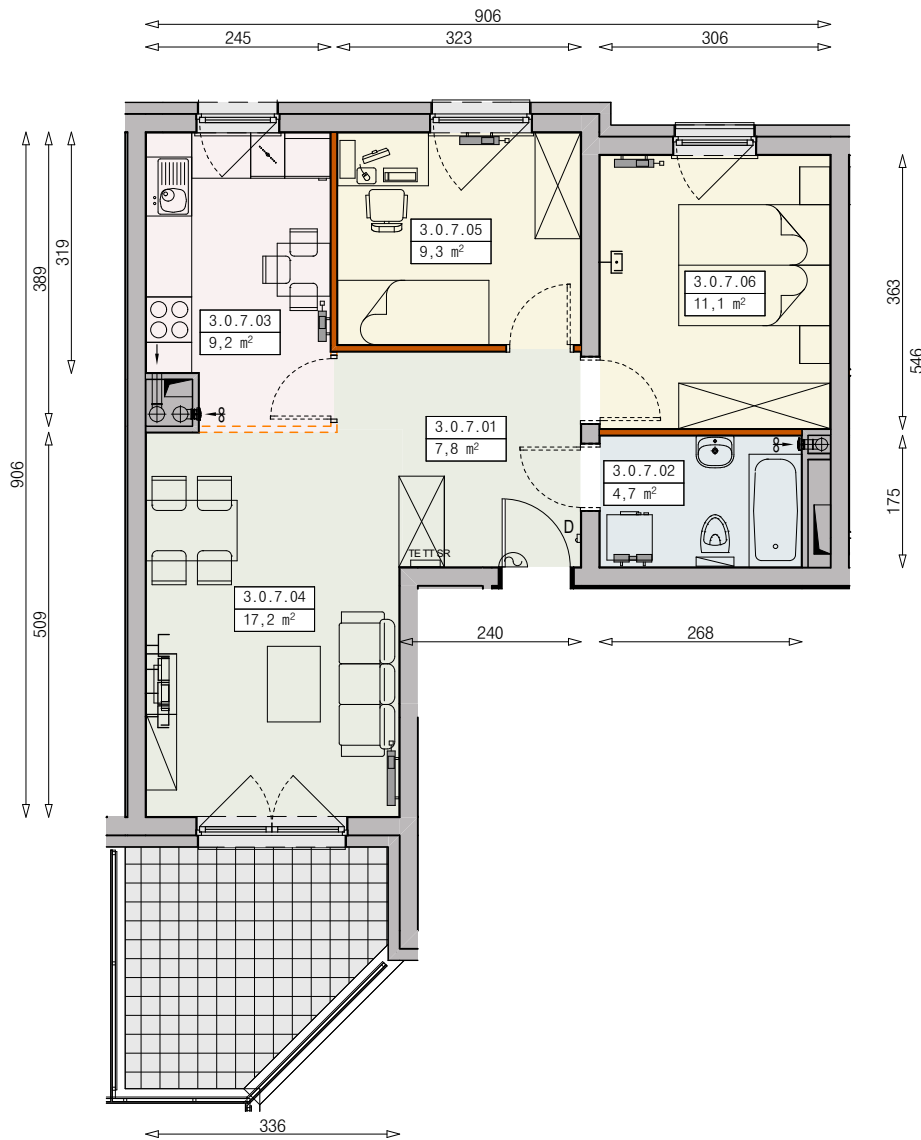

MIESZKANIE J13-3/0/7/3k - 59,3 m<sup>2</sup>

3 POKOJE, PARTER

PB

Legenda:

	ściana działowa rozbieralna		okno nieotwieralne
	możliwa lokalizacja dodatkowej ścianki działowej		łódzka
	podciąg		zmywarka
	szafka elektryczna		wentylacja
	szafka rozdzielaczowa		balkon - posadzka betonowa
	szafka telekomunikacyjna		powierzchnia żwirowa
	grzejnik panelowy		taras - płyty DASAG
	grzejnik łazienkowy drabinkowy		drzewo
	dzwonek		ogrodzenie
	sluchawka domofonowa		ogródek
	gniazdo TEL.KOMP		skarpa
	gniazdo R.TV.SAT		
	gniazdo R.TV.SAT przelotowe		

UWAGI:

- aranżacja wnętrza (meble, urządzenia) służyć wyłącznie celom ilustracyjnym
- przyłącza instalacyjne znajdują się w miejscach usytuowania urządzeń na rysunku
- powierzchnie podane wg normy PN-ISO 9836
- wymiary podane w świetle murów, bez tynków