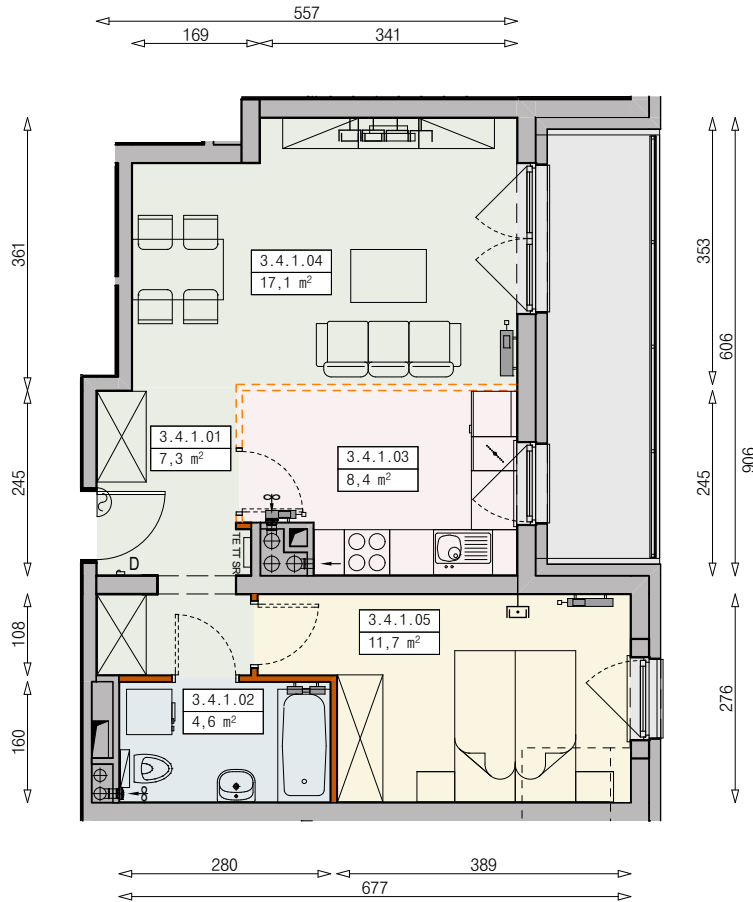

MIESZKANIE J13-3/4/1/2k - 49,1 m²

2 POKOJE, PARTER

PB

Legenda:

	ściana działowa rozbieralna		okno nieotwieralne
	możliwa lokalizacja dodatkowej ścianki działowej		łódówka
	podciąg		zmywarka
	szafka elektryczna		wentylacja
	szafka rozdzielaczowa		balkon - posadzka betonowa
	szafka telekomunikacyjna		
	grzejnik panelowy		
	grzejnik łazienkowy drabinkowy		
	dzwonek		
	sluchawka domofonowa		
	gniazdo TEL.KOMP		
	gniazdo R.TV.SAT		
	gniazdo R.TV.SAT przelotowe		

UWAGI:

- aranżacja wnętrza (meble, urządzenia) służyć wyłącznie celom ilustracyjnym
- przyłącza instalacyjne znajdują się w miejscach usytuowania urządzeń na rysunku
- powierzchnie podane wg normy PN-ISO 9836
- wymiary podane w świetle murów, bez tynków