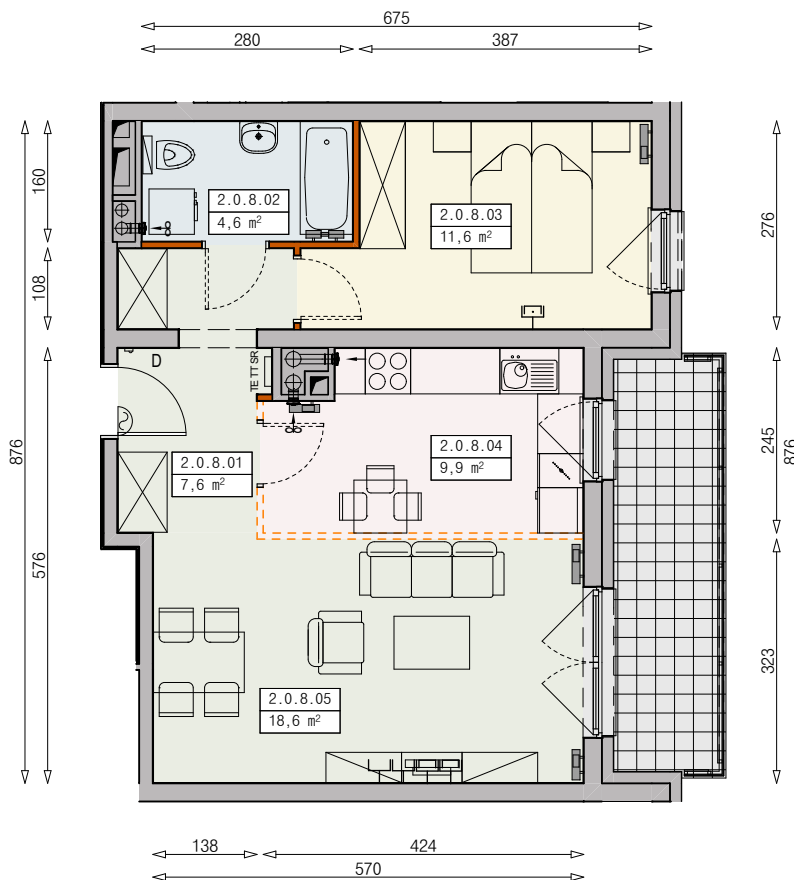

MIESZKANIE J12-2/0/8/2k - 52,3m²

2 POKOJE, PARTER

PB

Legenda:

	ścianka działowa rozbieralna		okno nieotwieralne
	możliwa lokalizacja dodatkowej ścianki działowej		lodówka
	podciąg		zmywarka
	szafka elektryczna		wentylacja
	szafka rozdzielaczowa		balkon - posadzka betonowa
	szafka telekomunikacyjna		powierzchnia żwirowa
	grzejnik panelowy		taras - płyty DASAG
	grzejnik łazienkowy drabinkowy		drzewo
	dzwonek		ogrodzenie
	sluchawka domofonowa		ogródek
	gniazdo TEL.KOMP		skarpa
	gniazdo R.TV.SAT		
	gniazdo R.TV.SAT przelotowe		

UWAGI:
 - aranżacja wnętrza (meble, urządzenia) służyć wyłącznie celom ilustracyjnym
 - przyłącza instalacyjne znajdują się w miejscach usytuowania urządzeń na rysunku
 - powierzchnie podane wg normy PN-ISO 9836
 - wymiary podane w świetle murów, bez tynków