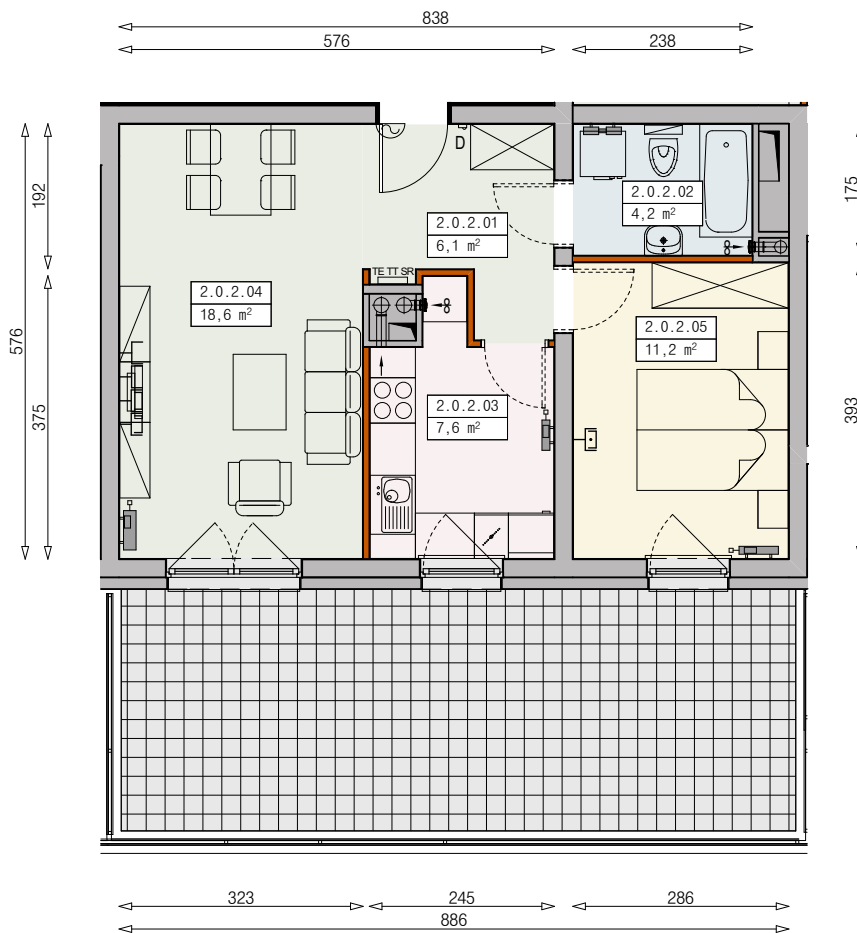

MIESZKANIE J13-2/0/2/2k - 47,7 m²

2 POKOJE, PARTER

PB

Legenda:

	ściana działowa rozbieralna		okno nieotwieralne
	możliwa lokalizacja dodatkowej ścianki działowej		łódówka
	podciąg		zmywarka
	szafka elektryczna		wentylacja
	szafka rozdzielaczowa		balkon - posadzka betonowa
	szafka telekomunikacyjna		powierzchnia żwirowa
	grzejnik panelowy		taras - płyty DASAG
	grzejnik łazienkowy drabinkowy		drzewo
	dzwonek		ogrodzenie
	sluchawka domofonowa		ogródek
	gniazdo TEL.KOMP		skarpa
	gniazdo R.TV.SAT		
	gniazdo R.TV.SAT przelotowe		

UWAGI:

- aranżacja wnętrza (meble, urządzenia) służyć wyłącznie celom ilustracyjnym
- przyłącza instalacyjne znajdują się w miejscach usytuowania urządzeń na rysunku
- powierzchnie podane wg normy PN-ISO 9836
- wymiary podane w świetle murów, bez tynków