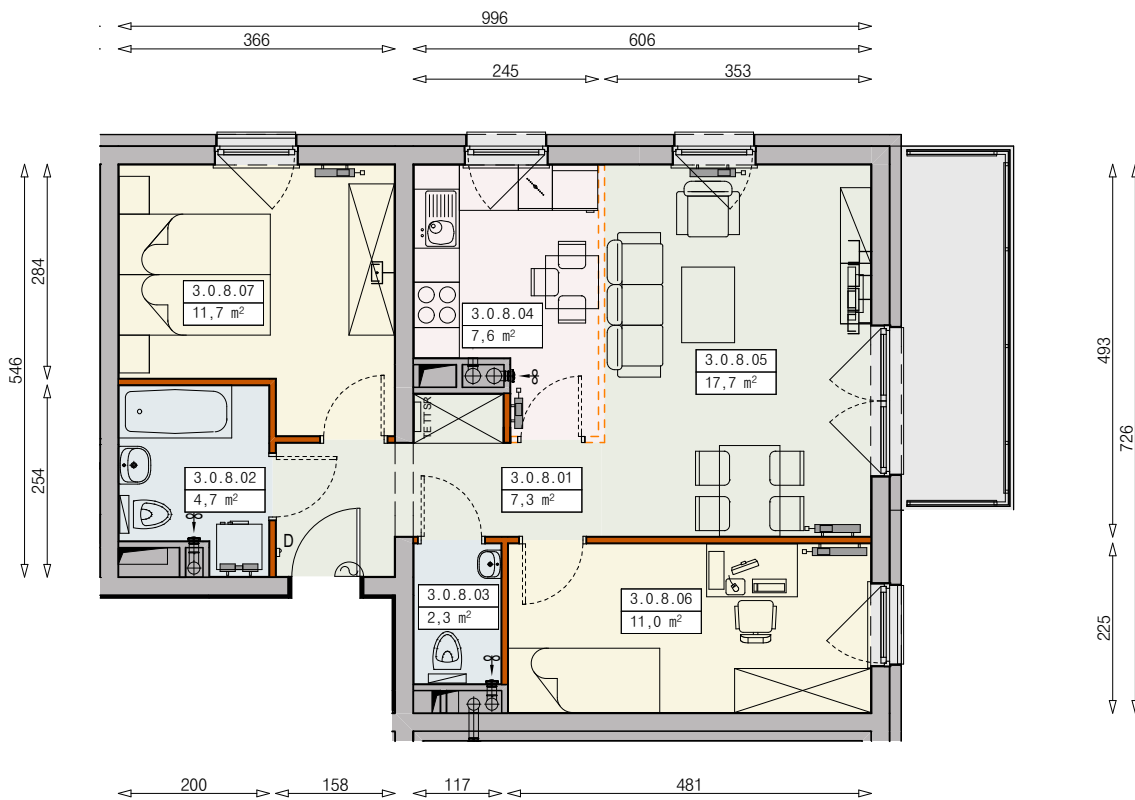

MIESZKANIE J13-3/0/8/3k - 62,3 m<sup>2</sup>

3 POKOJE, PARTER  
PB

Legenda:

	ściana działowa rozbieralna		okno nieotwieralne
	możliwa lokalizacja dodatkowej ściany działowej		łódzka
	podciąg		zmywarka
	szafka elektryczna		wentylacja
	szafka rozdzielnicowa		balkon - posadzka betonowa
	szafka telekomunikacyjna		powierzchnia żwirowa
	grzejnik panelowy		teras - płyty DASAG
	grzejnik łazienkowy drabinkowy		drzewo
	dzwonek		ogrodzenie
	sluchawka domofonowa		ogródek
	gniazdo TEL.KOMP		skarpa
	gniazdo R.TV.SAT		
	gniazdo R.TV.SAT przelotowe		

UWAGI:  
 - aranżacja wnętrza (meble, urządzenia) służyć wyłącznie celom ilustracyjnym  
 - przyłącza instalacyjne znajdują się w miejscach usytuowania urządzeń na rysunku  
 - powierzchnie podane wg normy PN-ISO 9836  
 - wymiary podane w świetle murów, bez tynków