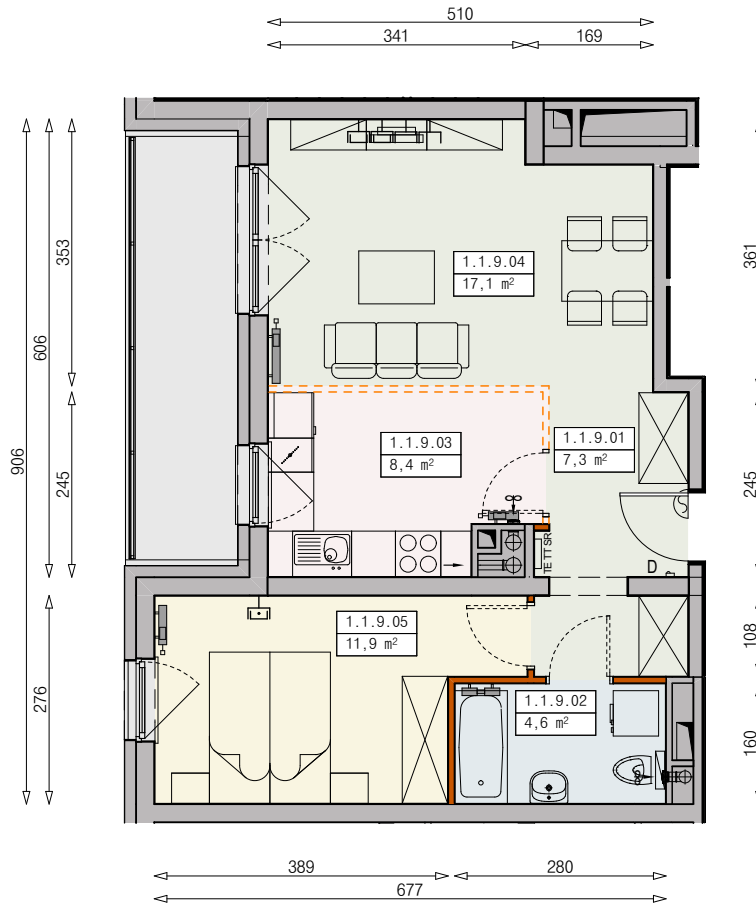

MIESZKANIE J13-1/1/9/2k - 49,3 m<sup>2</sup>

2 POKOJE, PARTER  
PB

Legenda:

	ścianka działowa rozbieralna		okno nieotwieralne
	możliwa lokalizacja dodatkowej ścianki działowej		lodówka
	podciąg		zmywarka
	szafka elektryczna		wentylacja
	szafka rozdzielaczowa		balkon - posadzka betonowa
	szafka telekomunikacyjna		
	grzejnik panelowy		
	grzejnik łazienkowy drabinkowy		
	dzwonek		
	sluchawka domofonowa		
	gniazdo TEL.KOMP		
	gniazdo R.TV.SAT		
	gniazdo R.TV.SAT przelotowe		

UWAGI:

- aranżacja wnętrza (meble, urządzenia) służyć wyłącznie celom ilustracyjnym
- przyłącza instalacyjne znajdują się w miejscach usytuowania urządzeń na rysunku
- powierzchnie podane wg normy PN-ISO 9836
- wymiary podane w świetle murów, bez tynków