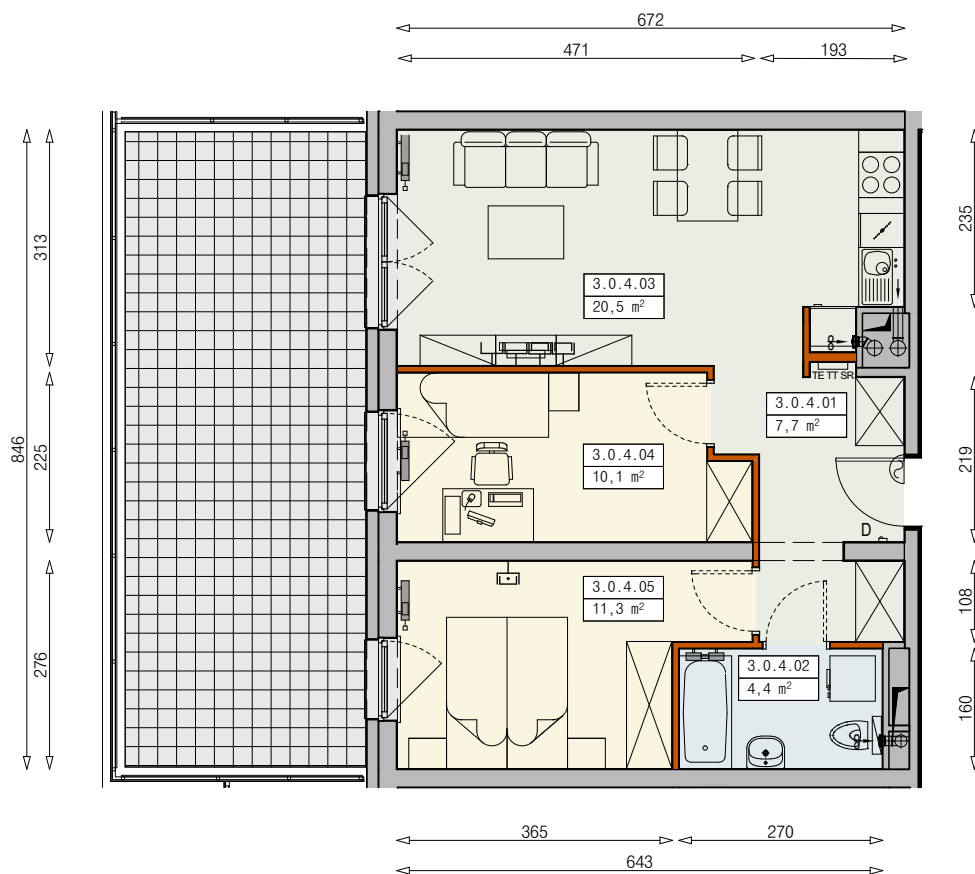

MIESZKANIE J13-3/0/4/3a - 54,0 m<sup>2</sup>

3 POKOJE, PARTER

PB

Legenda:

	ściana działowa rozbierna		okno nieotwieralne
	możliwa lokalizacja dodatkowej ściany działowej		łódzka
	podciąg		zmywarka
TM	szafka elektryczna		wentylacja
SR	szafka rozdzielczowa		balkon - posadzka betonowa
TE	szafka telekomunikacyjna		powierzchnia żwirowa
	grzejnik panelowy		taras - płyty DASAG
	grzejnik łazienkowy drabinkowy		drzewo
	dzwonek		ogrodzenie
	sluchawka domofonowa		ogródek
	gniazdo TEL.KOMP		skarpa
	gniazdo R.TV.SAT		
	gniazdo R.TV.SAT przelotowe		

UWAGI:  
 - aranżacja wnętrza (meble, urządzenia) służyć wyłącznie celom ilustracyjnym  
 - przyłącza instalacyjne znajdują się w miejscach usytuowania urządzeń na rysunku  
 - powierzchnie podane wg normy PN-ISO 9836  
 - wymiary podane w świetle murów, bez tynków