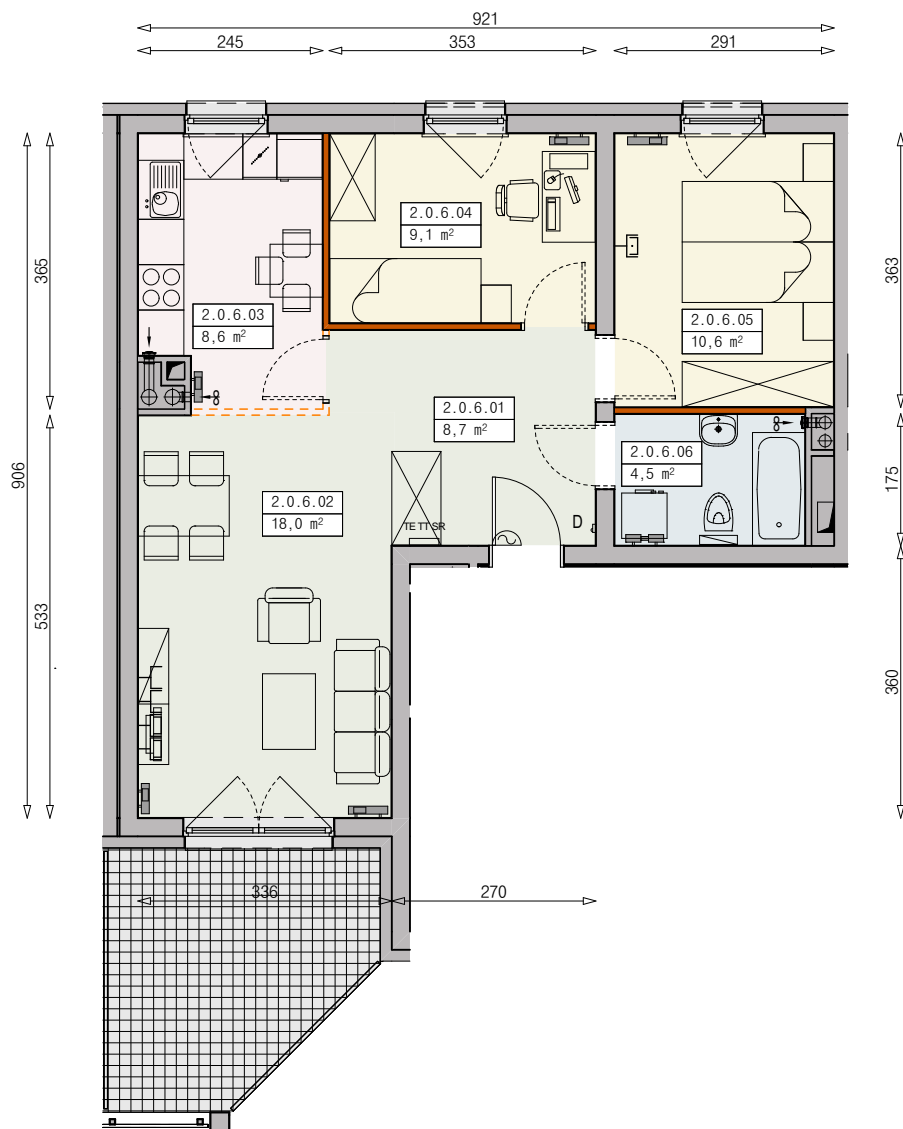

MIESZKANIE J12-2/0/6/3k - 59,5m²

3 POKOJE, PARTER

PB

Legenda:

	ścianka działowa rozbieralna		okno nieotwieralne
	możliwa lokalizacja dodatkowej ścianki działowej		łódzka
	podciąg		zmywarka
	szafka elektryczna		wentylacja
	szafka rozdzielaczowa		balkon - posadzka betonowa
	szafka telekomunikacyjna		powierzchnia żwirowa
	grzejnik panelowy		taras - płyty DASAG
	grzejnik łazienkowy drabinkowy		drzewo
	dzwonek		ogrodzenie
	sluchawka domofonowa		ogródek
	gniazdo TEL.KOMP		skarpa
	gniazdo R.TV.SAT		
	gniazdo R.TV.SAT przelotowe		

UWAGI:
 - aranżacja wnętrza (meble, urządzenia) służyć wyłącznie celom ilustracyjnym
 - przyłącza instalacyjne znajdują się w miejscach usytuowania urządzeń na rysunku
 - powierzchnie podane wg normy PN-ISO 9836
 - wymiary podane w świetle murów, bez tynków