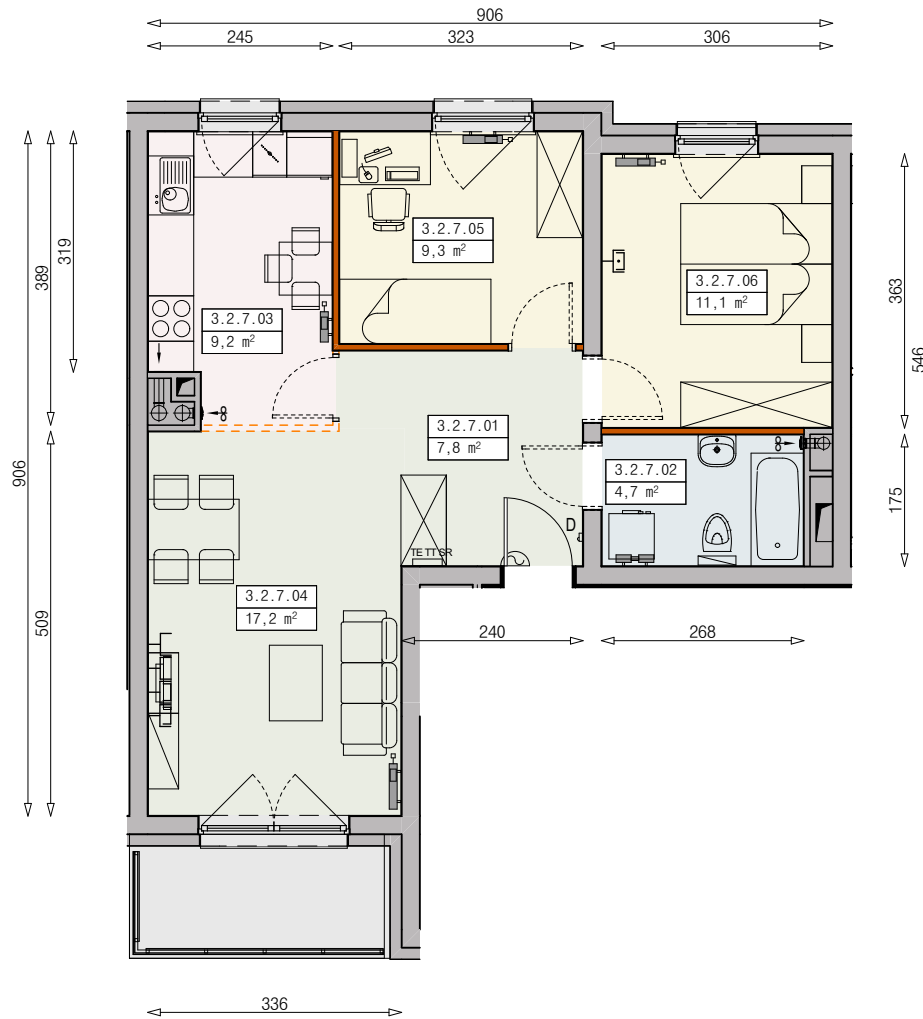

MIESZKANIE J13-3/2/7/3k - 59,3 m²

3 POKOJE, PARTER
PB

Legenda:

	ścianka działowa rozbieralna		okno nieotwieralne
	możliwa lokalizacja dodatkowej ścianki działowej		łódzówka
	podciąg		zmywarka
TM	szafka elektryczna		wentylacja
SR	szafka rozdzielaczowa		balkon - posadzka betonowa
TE	szafka telekomunikacyjna		
	grzejnik panelowy		
	grzejnik łazienkowy drabinkowy		
	dzwonek		
	sluchawka domofonowa		
	gniazdo TEL.KOMP		
	gniazdo R.TV.SAT		
	gniazdo R.TV.SAT przelotowe		

UWAGI:

- aranżacja wnętrza (meble, urządzenia) służyć wyłącznie celom ilustracyjnym
- przyłącza instalacyjne znajdują się w miejscach usytuowania urządzeń na rysunku
- powierzchnie podane wg normy PN-ISO 9836
- wymiary podane w świetle murów, bez tynków