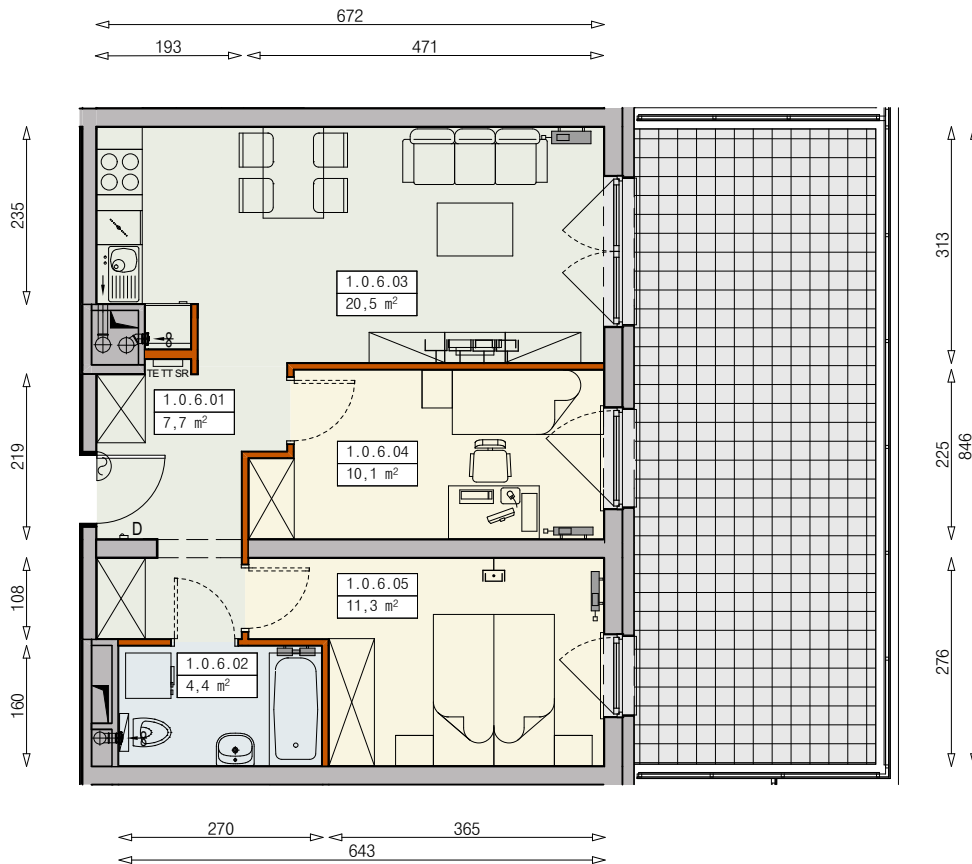

MIESZKANIE J13-1/0/6/3a - 54,0 m²

3 POKOJE, PARTER
PB

Legenda:

	ścianka działowa rozbierna		okno nieotwieralne
	możliwa lokalizacja dodatkowej ścianki działowej		łódówka
	podciąg		zmywarka
TM	szafka elektryczna		wentylacja
SR	szafka rozdzielaczowa		balkon - posadzka betonowa
TE	szafka telekomunikacyjna		powierzchnia żwirowa
	grzejnik panelowy		taras - płyty DASAG
	grzejnik łazienkowy drabinkowy		drzewo
	dzwonek		ogrodzenie
	sluchawka domofonowa		ogródek
	gniazdo TEL.KOMP		skarpa
	gniazdo R.TV.SAT		
	gniazdo R.TV.SAT przelotowe		

UWAGI:
 - aranżacja wnętrza (meble, urządzenia) służyć wyłącznie celom ilustracyjnym
 - przyłącza instalacyjne znajdują się w miejscach usytuowania urządzeń na rysunku
 - powierzchnie podane wg normy PN-ISO 9836
 - wymiary podane w świetle murów, bez tynków