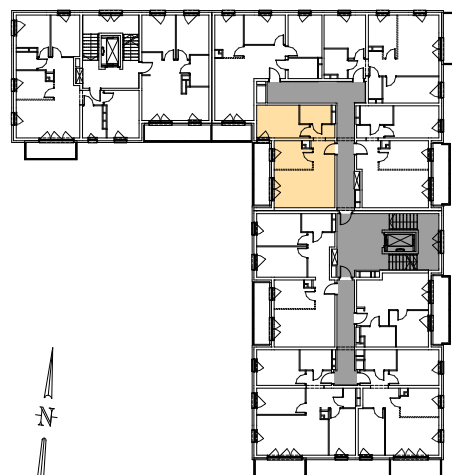

MIESZKANIE J12-2/3/5/2k - 47,7 m<sup>2</sup>

2 POKOJE, PARTER

PB

Legenda:

	ścianka działowa rozbieralna		okno nieotwieralne
	możliwa lokalizacja dodatkowej ścianki działowej		łódówka
	podciąg		zmywarka
	szafka elektryczna		wentylacja
	szafka rozdzielaczowa		balkon - posadzka betonowa
	szafka telekomunikacyjna		
	grzejnik panelowy		
	grzejnik łazienkowy drabinkowy		
	dzwonek		
	słuchawka domofonowa		
	gniazdo TEL.KOMP		
	gniazdo R.TV.SAT		
	gniazdo R.TV.SAT przelotowe		

UWAGI:  
 - aranżacja wnętrza (meble, urządzenia) służyć wyłącznie celom ilustracyjnym  
 - przyłącza instalacyjne znajdują się w miejscach usytuowania urządzeń na rysunku  
 - powierzchnie podane wg normy PN-ISO 9836  
 - wymiary podane w świetle murów, bez tynków