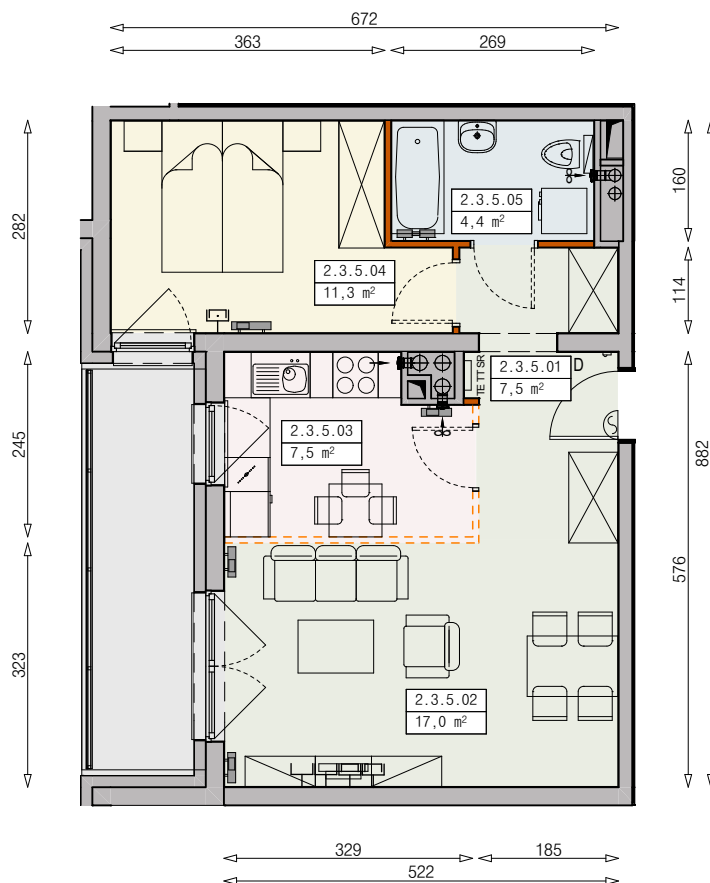

MIESZKANIE J12-2/3/5/2k - 47,7 m<sup>2</sup>

2 POKOJE, PARTER

PB

Legenda:

	ścianka działowa rozbieralna		okno nieotwieralne
	możliwa lokalizacja dodatkowej ścianki działowej		łódówka
	podciąg		zmywarka
	szafka elektryczna		wentylacja
	szafka rozdzielaczowa		balkon - posadzka betonowa
	szafka telekomunikacyjna		
	grzejnik panelowy		
	grzejnik łazienkowy drabinkowy		
	dzwonek		
	słuchawka domofonowa		
	gniazdo TEL.KOMP		
	gniazdo R.TV.SAT		
	gniazdo R.TV.SAT przelotowe		

UWAGI:  
 - aranżacja wnętrza (meble, urządzenia) służyć wyłącznie celom ilustracyjnym  
 - przyłącza instalacyjne znajdują się w miejscach usytuowania urządzeń na rysunku  
 - powierzchnie podane wg normy PN-ISO 9836  
 - wymiary podane w świetle murów, bez tynków