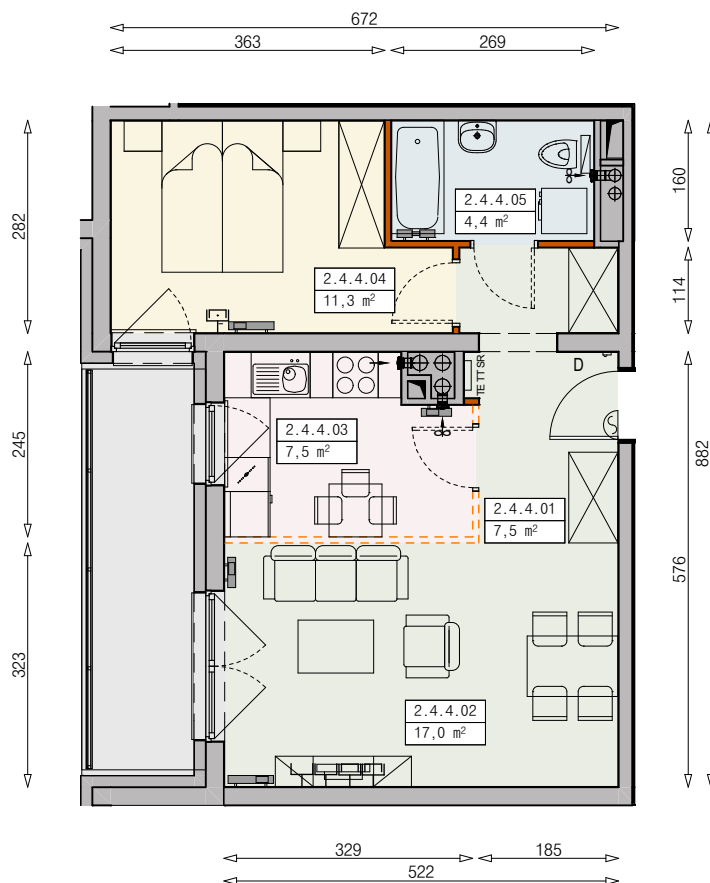

MIESZKANIE J12-2/4/4/2k - 47,7 m²

3 POKOJE, PARTER

PB

Legenda:

	ścianka działowa rozbieralna		okno nieotwieralne
	możliwa lokalizacja dodatkowej ścianki działowej		łódówka
	podciąg		zmywarka
	szafka elektryczna		wentylacja
	szafka rozdzielaczowa		balkon - posadzka betonowa
	szafka telekomunikacyjna		
	grzejnik panelowy		
	grzejnik łazienkowy drabinkowy		
	dzwonek		
	sluchawka domofonowa		
	gniazdo TEL.KOMP		
	gniazdo R.TV.SAT		
	gniazdo R.TV.SAT przelotowe		

UWAGI:
 - aranżacja wnętrza (meble, urządzenia) służyć wyłącznie celom ilustracyjnym
 - przyłącza instalacyjne znajdują się w miejscach usytuowania urządzeń na rysunku
 - powierzchnie podane wg normy PN-ISO 9836
 - wymiary podane w świetle murów, bez tynków