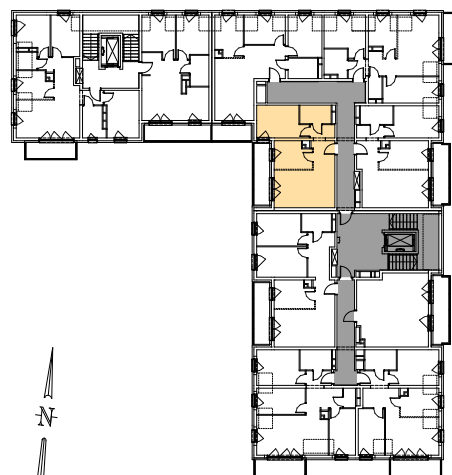

MIESZKANIE J12-2/4/4/2k - 47,7 m²

3 POKOJE, PARTER

PB

Legenda:

	ścianka działowa rozbieralna		okno nieotwieralne
	możliwa lokalizacja dodatkowej ścianki działowej		łódówka
	podciąg		zmywarka
	szafka elektryczna		wentylacja
	szafka rozdzielaczowa		balkon - posadzka betonowa
	szafka telekomunikacyjna		
	grzejnik panelowy		
	grzejnik łazienkowy drabinkowy		
	dzwonek		
	sluchawka domofonowa		
	gniazdo TEL.KOMP		
	gniazdo R.TV.SAT		
	gniazdo R.TV.SAT przelotowe		

UWAGI:
 - aranżacja wnętrza (meble, urządzenia) służyć wyłącznie celom ilustracyjnym
 - przyłącza instalacyjne znajdują się w miejscach usytuowania urządzeń na rysunku
 - powierzchnie podane wg normy PN-ISO 9836
 - wymiary podane w świetle murów, bez tynków