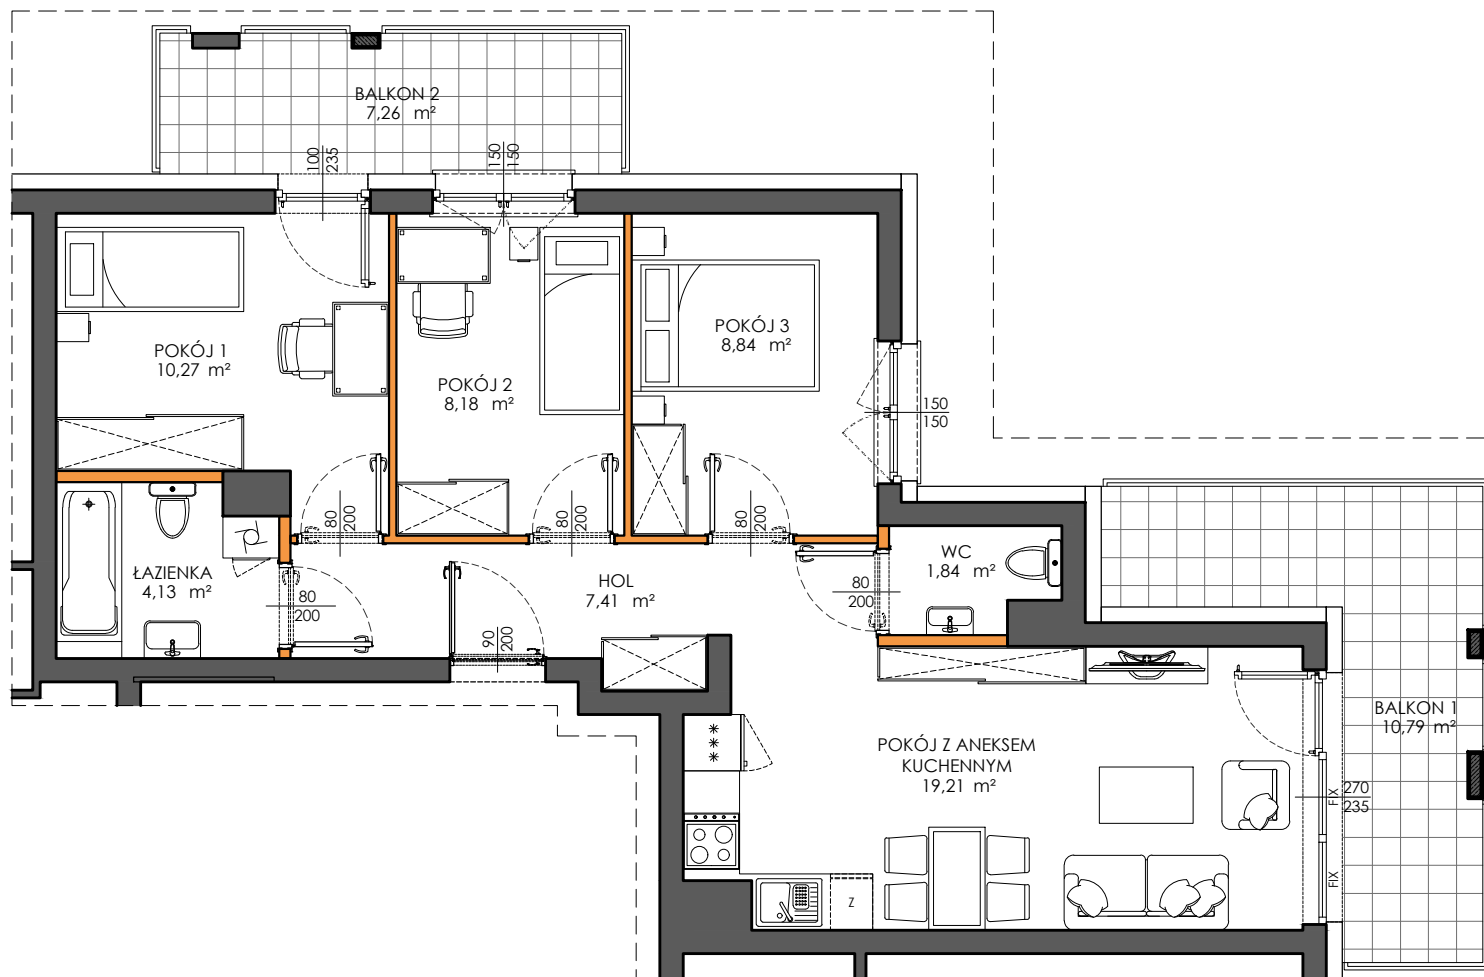

1m 2m 3m 4m 5m

Victoria Dom

LOKAL NR 65

PIĘTRO | 2
POW. UŻYTKOWA | 62.18
POKOJE | 4

LEGENDA

- ścianki działowe nadające się do demontażu
- ściany i obudowy pionów instalacyjnych

HOL	7,41	m ²
WC	1,84	m ²
ŁAZIENKA	4,13	m ²
POKÓJ 1	10,27	m ²
POKÓJ 2	8,18	m ²
POKÓJ 3	8,84	m ²
POKÓJ Z ANEKSEM KUCHENNYM	19,21	m ²

ŚCIANKI DZIAŁOWE
NADAJĄCE SIĘ DO DEMONTAŻU

2,30 m²

BALKON 1 10,79 m²
BALKON 2 7,26 m²

Położenie lokalu w budynku:

Mieszkania powtarzalne:

52, 78, 91

BIURO SPRZEDAŻY

☎ 22 113 95 16