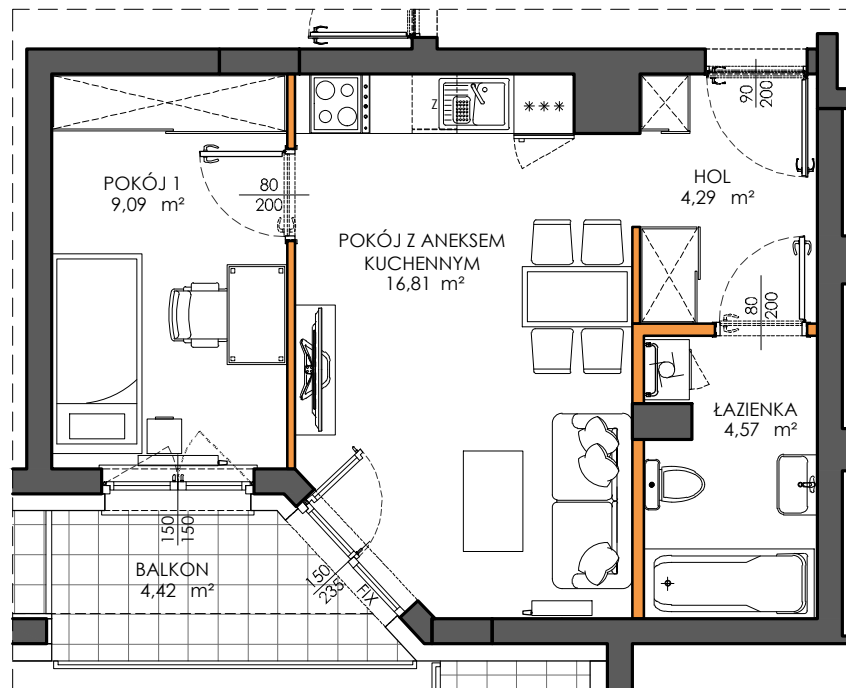

Victoria Dom

LEGENDA

- ścianki działowe nadające się do demontażu
- ściany i obudowy pionów instalacyjnych

LOKAL NR 62

PIĘTRO	3
POW. UŻYTKOWA	35,93
POKOJE	2

HOL	4,29	m ²
ŁAZIENKA	4,57	m ²
POKÓJ 1	9,09	m ²
POKÓJ Z ANEKSEM KUCHENNYM	16,81	m ²

ŚCIANKI DZIAŁOWE NADAJĄCE SIĘ DO DEMONTAŻU	1,17	m ²
--	------	----------------

BALKON	4,42	m ²
--------	------	----------------

Położenie lokalu w budynku:

Mieszkania powtarzalne: 40, 51, 73

BIURO SPRZEDAŻY