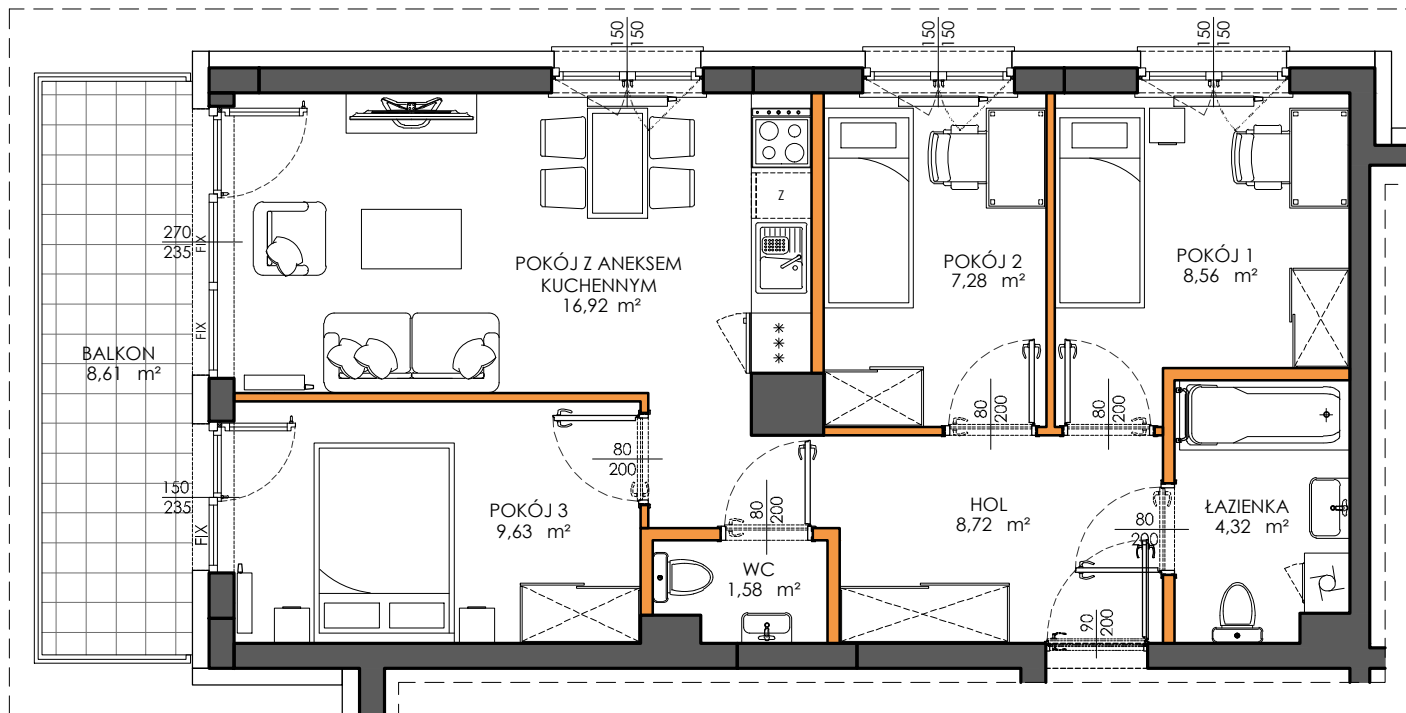

1m 2m 3m 4m 5m

LEGENDA

- ścianki działowe nadające się do demontażu
- ściany i obudowy pionów instalacyjnych

LOKAL NR 20

PIĘTRO 4
 POW. UŻYTKOWA 59,98
 POKOJE 4

HOL	8,72	m ²
WC	1,58	m ²
ŁAZIENKA	4,32	m ²
POKÓJ 1	8,56	m ²
POKÓJ 2	7,28	m ²
POKÓJ 3	9,63	m ²
POKÓJ Z ANEKSEM KUCHENNYM	16,92	m ²

ŚCIANKI DZIAŁOWE
 NADAJĄCE SIĘ DO DEMONTAŻU 2,97 m²

BALKON 8,61 m²

Położenie lokalu w budynku:

Mieszkania powtarzalne: 8, 12, 16

BIURO SPRZEDAŻY

☎ 22 113 95 16

OSIEDLE
CLASSIC
 XII

Adres inwestycji | Warszawa | ul. Myśliborska | www.victoriadom.pl