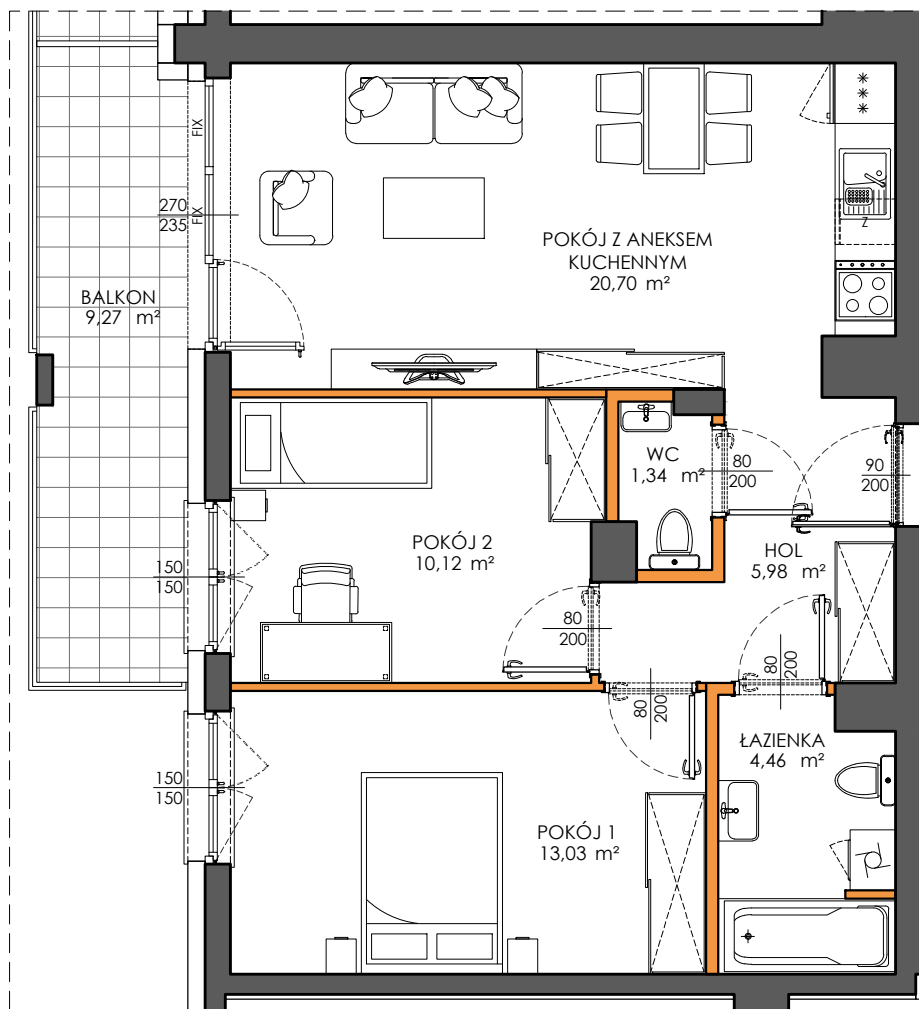

1m 2m 3m 4m 5m

Victoria Dom

LEGENDA

- ścianki działowe nadające się do demontażu
- ściany i obudowy pionów instalacyjnych

LOKAL NR 48

PIĘTRO | 1
 POW. UŻYTKOWA | 57.94
 POKOJE | 3

HOL	5,98	m ²
WC	1,34	m ²
ŁAZIENKA	4,46	m ²
POKÓJ 1	13,03	m ²
POKÓJ 2	10,12	m ²
POKÓJ Z ANEKSEM KUCHENNYM	20,70	m ²

ŚCIANKI DZIAŁOWE
 NADAJĄCE SIĘ DO DEMONTAŻU | 2,31 m²

BALKON | 9,27 m²

Położenie lokalu w budynku:

Mieszkania powtarzalne:

61, 74, 87

BIURO SPRZEDAŻY

22 113 95 16

OSIEDLE
CLASSIC
 XI