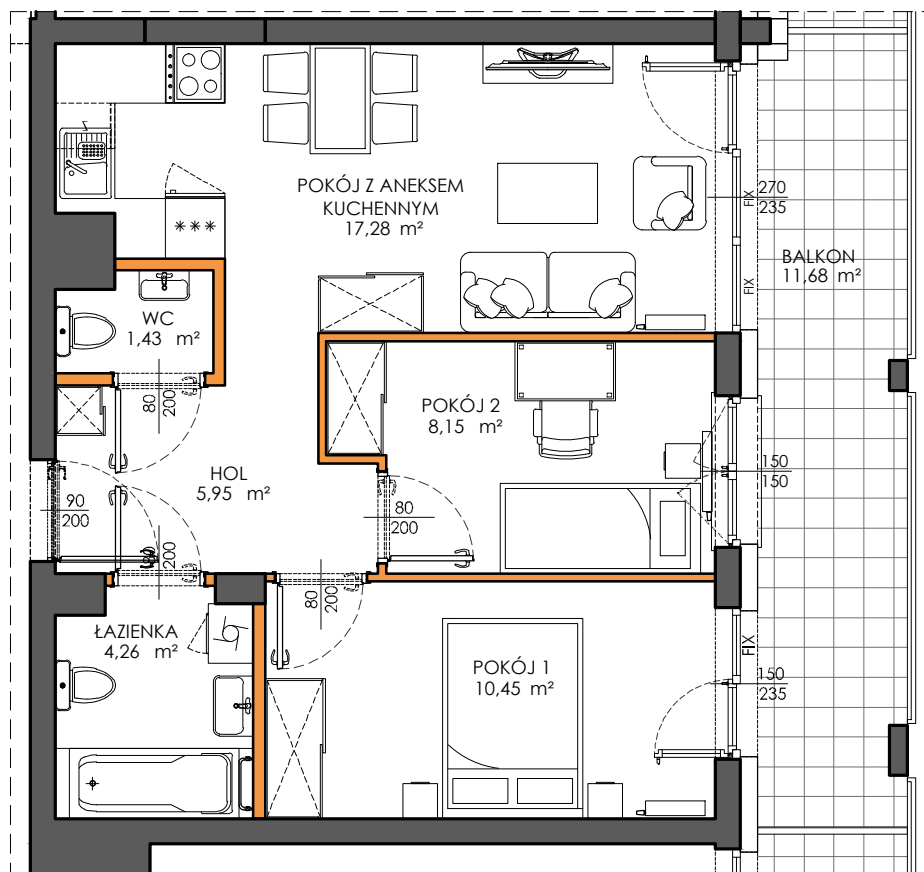

1m 2m 3m 4m 5m

Victoria Dom

LOKAL NR 147

PIĘTRO 3
POW. UŻYTKOWA 49.49
POKOJE 3

HOL	5,95	m ²
WC	1,43	m ²
ŁAZIENKA	4,26	m ²
POKÓJ 1	10,45	m ²
POKÓJ 2	8,15	m ²
POKÓJ Z ANEKSEM KUCHENNYM	17,28	m ²
ŚCIANKI DZIAŁOWE NADAJĄCE SIĘ DO DEMONTAŻU		
	1,97	m ²
BALKON		
	11,68	m ²

Położenie lokalu w budynku:

Mieszkania powtarzalne: 121, 134, 160

LEGENDA

- ścianki działowe nadające się do demontażu
- ściany i obudowy pionów instalacyjnych

Adres inwestycji | Warszawa | ul. Myśliborska | www.victoriadom.pl