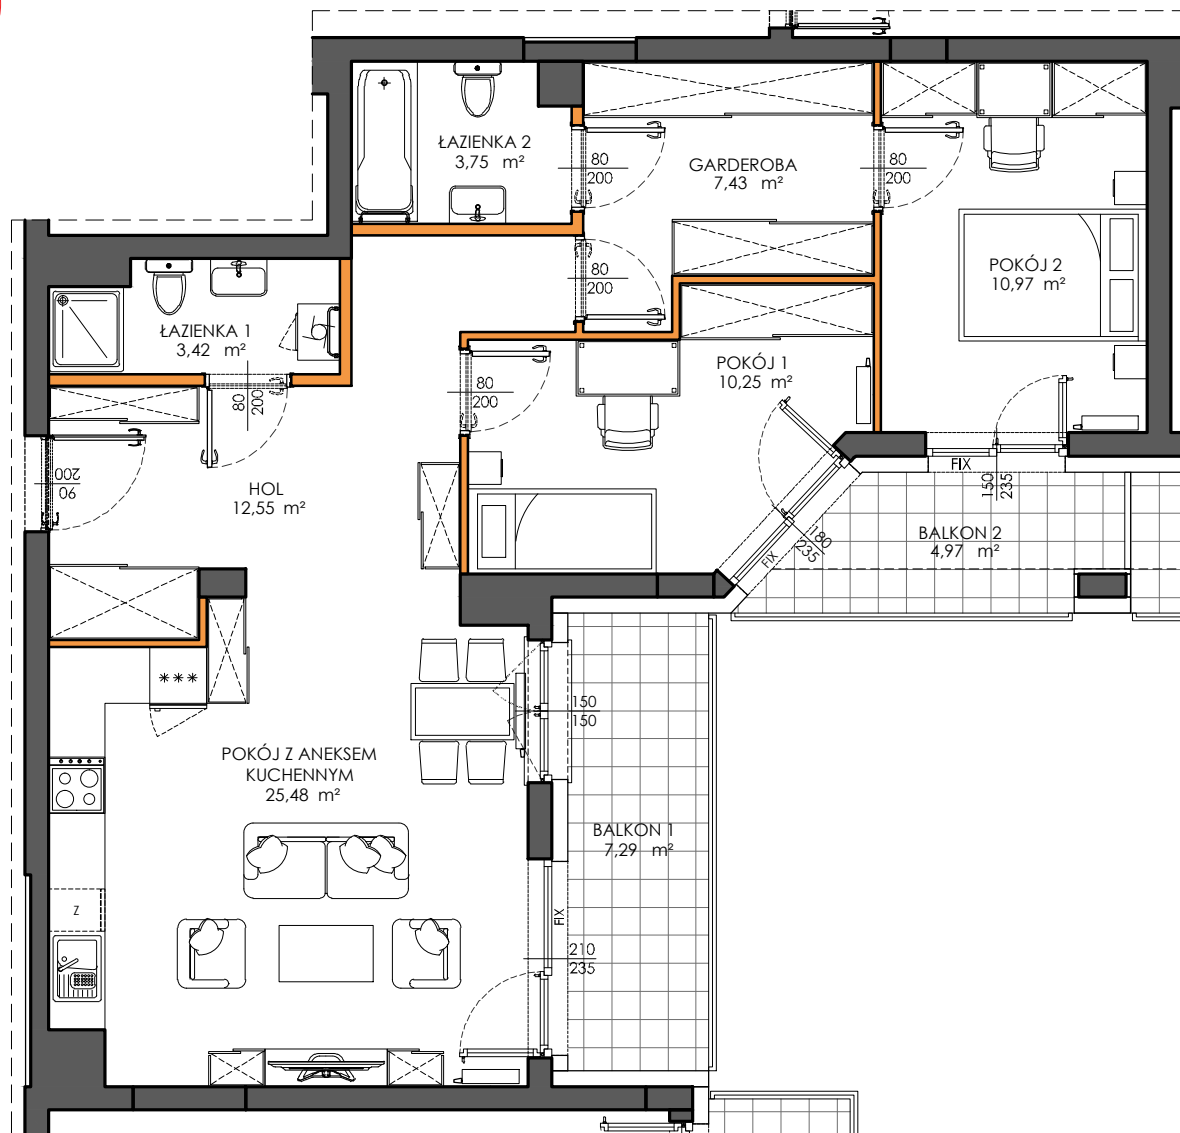

Victoria Dom

1m 2m 3m 4m 5m

**LEGENDA**

-  ścianki działowe nadające się do demontażu
-  ściany i obudowy pionów instalacyjnych

LOKAL NR 32

PIĘTRO | 1
 POW. UŻYTKOWA | 76.65
 POKOJE | 3

HOL	12,55	m ²
ŁAZIENKA 1	3,42	m ²
ŁAZIENKA 2	3,75	m ²
GARDEROBA	7,43	m ²
POKÓJ 1	10,25	m ²
POKÓJ 2	10,97	m ²
POKÓJ Z ANEKSEM KUCHENNYM	25,48	m ²

ŚCIANKI DZIAŁOWE
 NADAJĄCE SIĘ DO DEMONTAŻU | 2,80 m²

BALKON 1 | 7,29 m²
 BALKON 2 | 4,97 m²

Położenie lokalu w budynku:

Mieszkania powtarzalne: 43, 54, 65

BIURO SPRZEDAŻY

 22 113 95 16

**OSIEDLE
 CLASSIC**
 XII