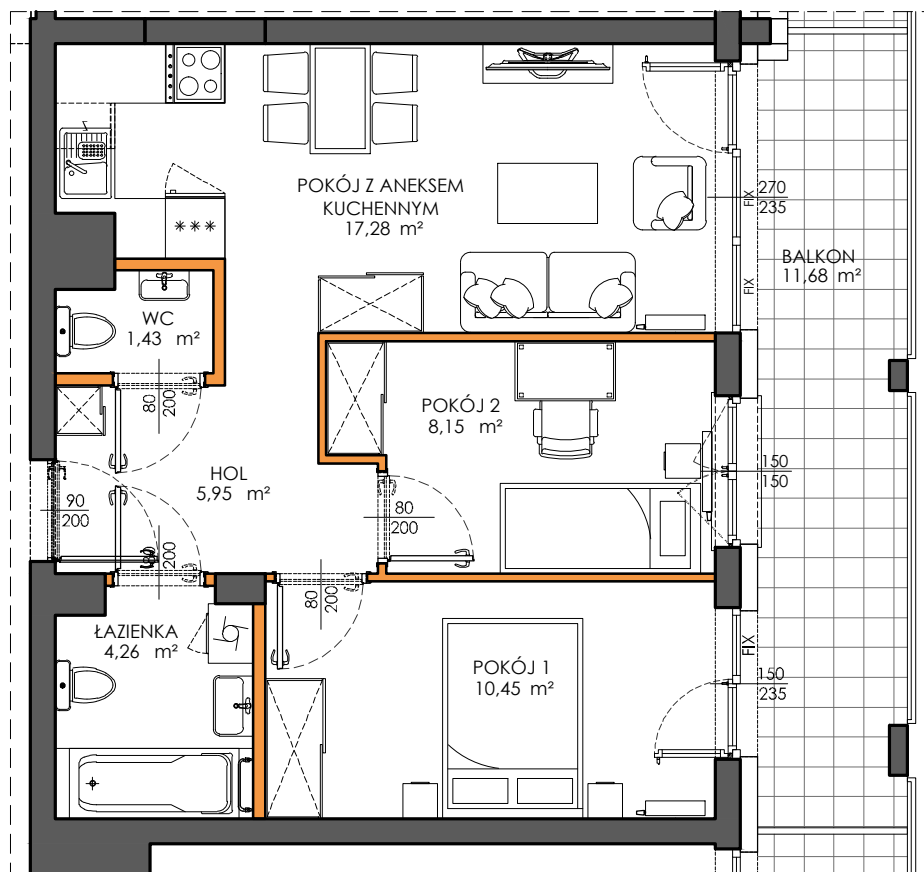

1m 2m 3m 4m 5m

Victoria Dom

LOKAL NR 121

PIĘTRO 1
 POW. UŻYTKOWA 49.49
 POKOJE 3

HOL	5,95	m ²
WC	1,43	m ²
ŁAZIENKA	4,26	m ²
POKÓJ 1	10,45	m ²
POKÓJ 2	8,15	m ²
POKÓJ Z ANEKSEM KUCHENNYM	17,28	m ²
ŚCIANKI DZIAŁOWE NADAJĄCE SIĘ DO DEMONTAŻU		
	1,97	m ²
BALKON		
	11,68	m ²

Położenie lokalu w budynku:

Mieszkania powtarzalne: 134, 147, 160

LEGENDA

- ścianki działowe nadające się do demontażu
- ściany i obudowy pionów instalacyjnych

Adres inwestycji | Warszawa | ul. Myśliborska | www.victoriadom.pl