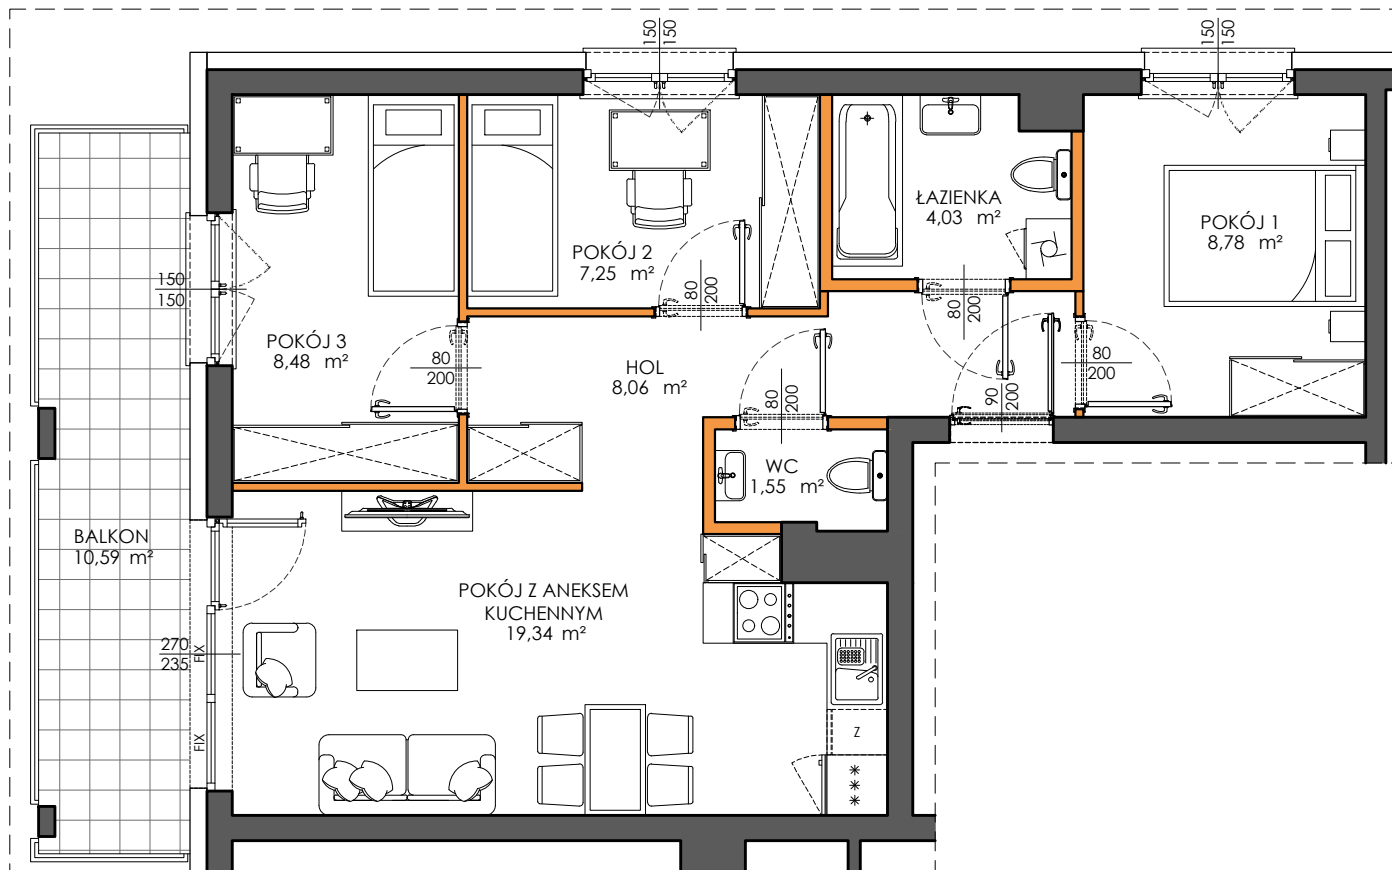

Victoria Dom

LOKAL NR 127

PIĘTRO | 1
 POW. UŻYTKOWA | 60.24
 POKOJE | 4

HOL	8,06	m ²
WC	1,55	m ²
ŁAZIENKA	4,03	m ²
POKÓJ 1	8,78	m ²
POKÓJ 2	7,25	m ²
POKÓJ 3	8,48	m ²
POKÓJ Z ANEKSEM KUCHENNYM	19,34	m ²
ŚCIANKI DZIAŁOWE NADAJĄCE SIĘ DO DEMONTAŻU		
	2,75	m ²
BALKON		
	10,59	m ²

Położenie lokalu w budynku:

Mieszkania powtarzalne: 131, 135, 139

LEGENDA

- ścianki działowe nadające się do demontażu
- ściany i obudowy pionów instalacyjnych

Adres inwestycji | Warszawa | ul. Myśluborska 70A | www.victoriadom.pl