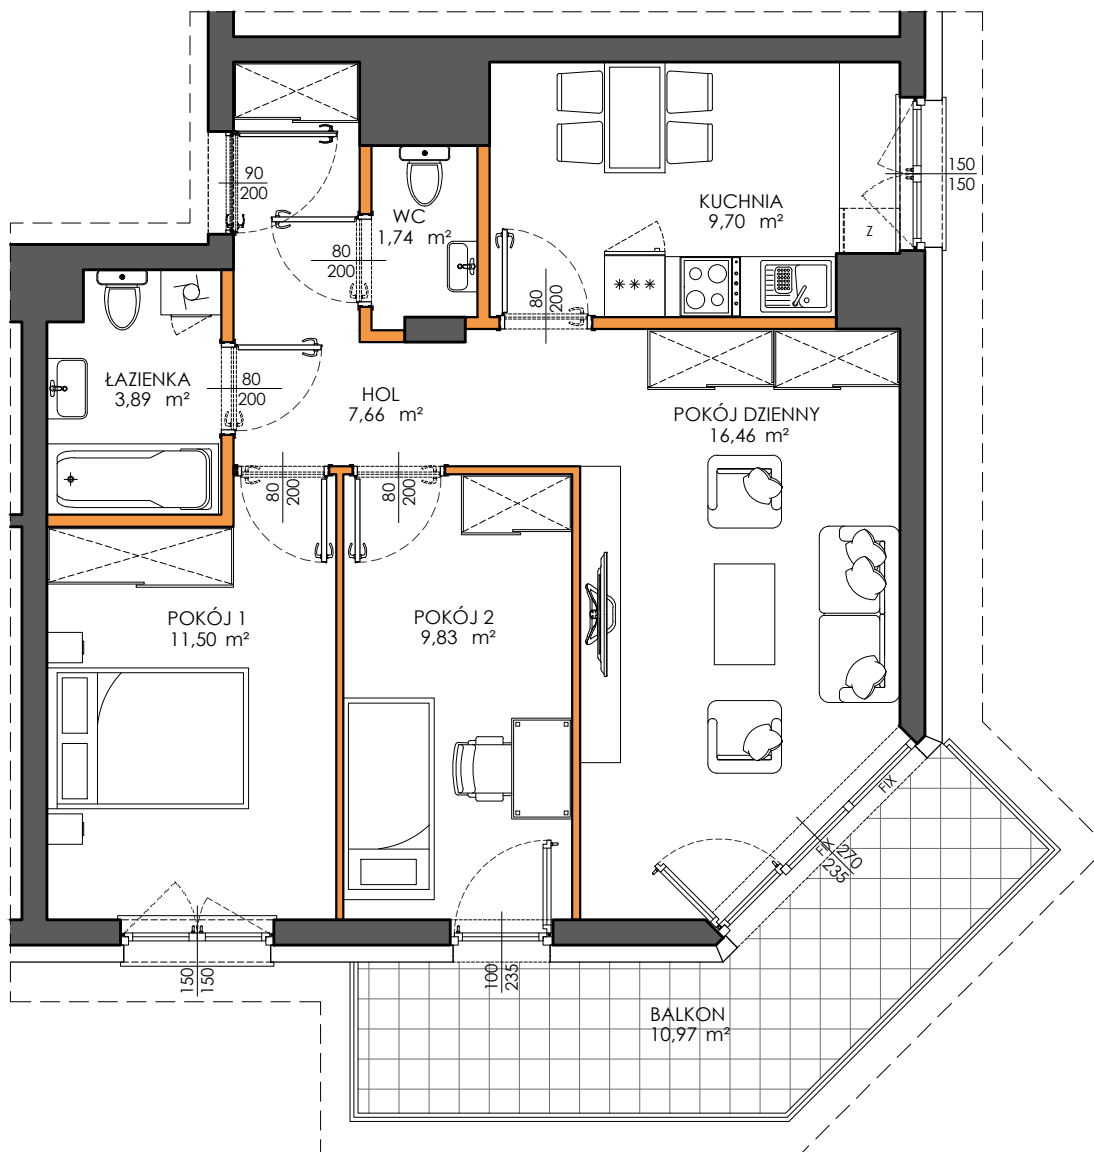

1m 2m 3m 4m 5m

Victoria Dom

LEGENDA

- ścianki działowe nadające się do demontażu
- ściany i obudowy pionów instalacyjnych

LOKAL NR 97

PIĘTRO | 4
POW. UŻYTKOWA | 63.85
POKOJE | 3

HOL	7,66	m ²
WC	1,74	m ²
ŁAZIENKA	3,89	m ²
KUCHNIA	9,70	m ²
POKÓJ 1	11,50	m ²
POKÓJ 2	9,83	m ²
POKÓJ DZIENNY	16,46	m ²

ŚCIANKI DZIAŁOWE
NADAJĄCE SIĘ DO DEMONTAŻU | 3,07 m²

BALKON | 10,97 m²

Położenie lokalu w budynku:

Mieszkania powtarzalne:

58, 71, 84

BIURO SPRZEDAŻY

☎ 22 113 95 16

OSIEDLE
CLASSIC
XI