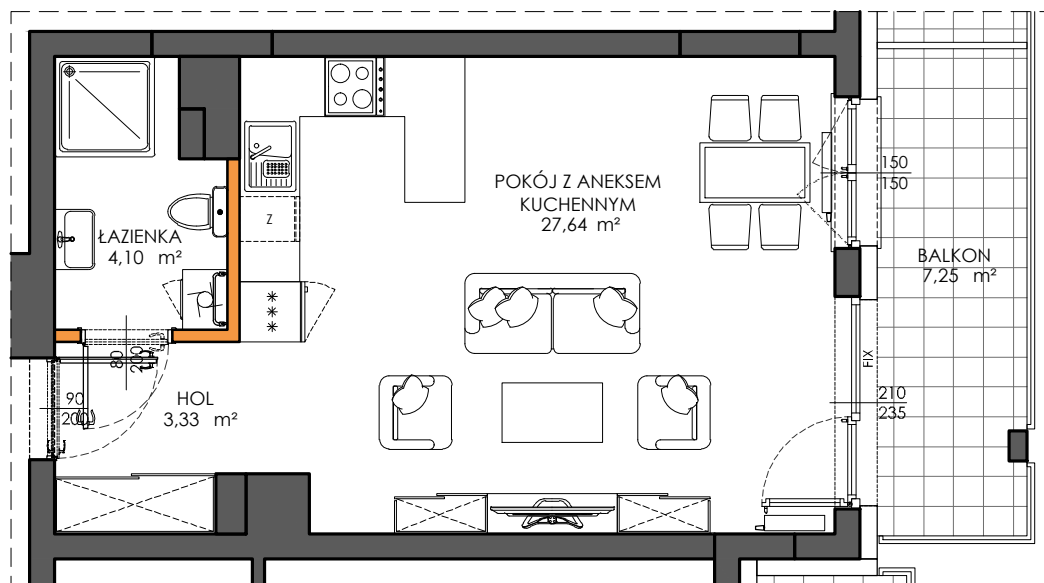

LOKAL NR 149

PIĘTRO | 3
 POW. UŻYTKOWA | 35.59
 POKOJE | 1

HOL	3,33	m ²
ŁAZIENKA	4,10	m ²
POKÓJ Z ANEKSEM KUCHENNYM	27,64	m ²

ŚCIANKI DZIAŁOWE NADAJĄCE SIĘ DO DEMONTAŻU	0,52	m ²
---	------	----------------

BALKON	7,25	m ²
--------	------	----------------

LEGENDA

-  ścianki działowe nadające się do demontażu
-  ściany i obudowy pionów instalacyjnych

Położenie lokalu w budynku:

Mieszkania powtarzalne: 123, 136, 162