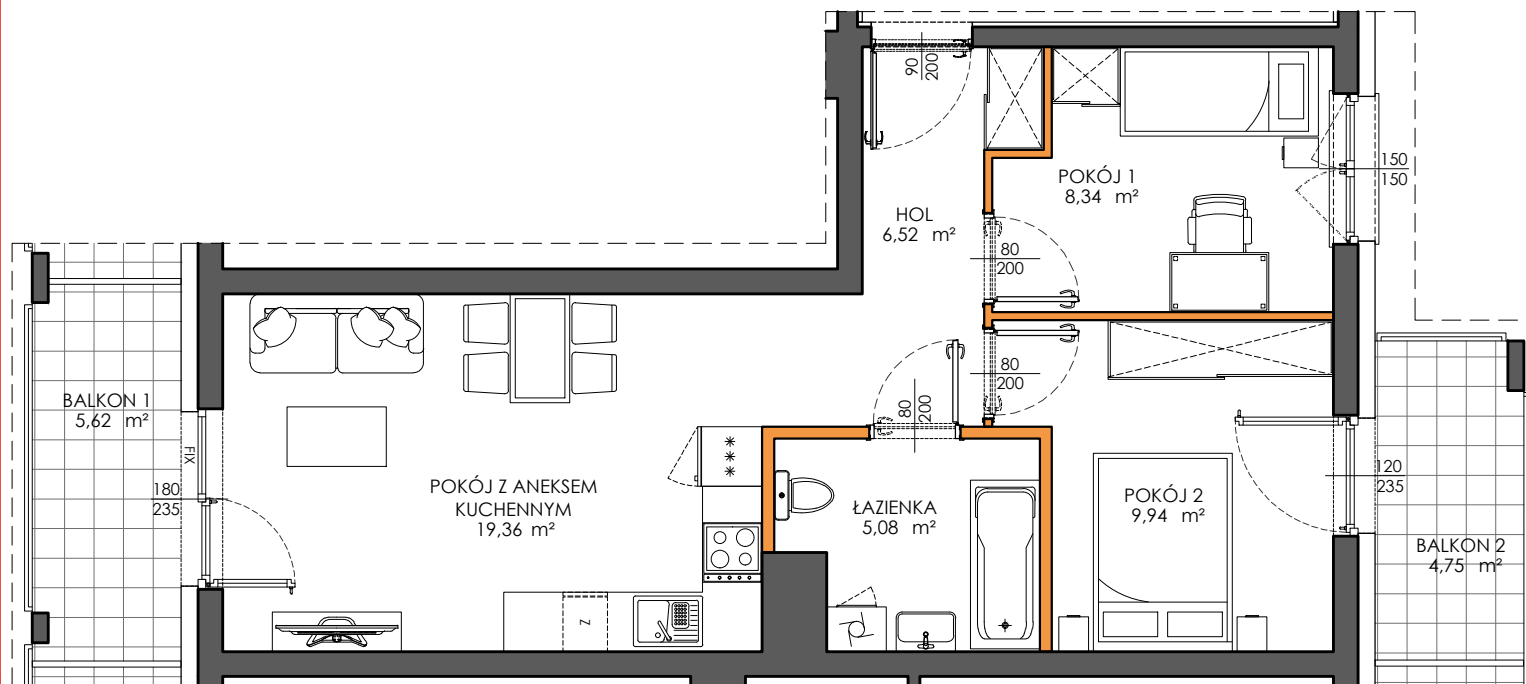

## LOKAL NR 108

PIĘTRO | 2  
 POW. UŻYTKOWA | 51.02  
 POKOJE | 3

HOL	6.52	m <sup>2</sup>
ŁAZIENKA	5.08	m <sup>2</sup>
POKÓJ 1	8.34	m <sup>2</sup>
POKÓJ 2	9.94	m <sup>2</sup>
POKÓJ Z ANEKSEM KUCHENNYM	19.36	m <sup>2</sup>

ŚCIANKI DZIAŁOWE  
 NADAJĄCE SIĘ DO DEMONTAŻU | 1.78 m<sup>2</sup>

BALKON 1	5.62	m <sup>2</sup>
BALKON 2	4.75	m <sup>2</sup>

Położenie lokalu w budynku:

Mieszkania powtarzalne: 104, 112, 116

### LEGENDA

- ścianki działowe nadające się do demontażu
- ściany i obudowy pionów instalacyjnych

Adres inwestycji | Warszawa | ul. Myśluborska 70A | [www.victoriadom.pl](http://www.victoriadom.pl)

BIURO SPRZEDAŻY