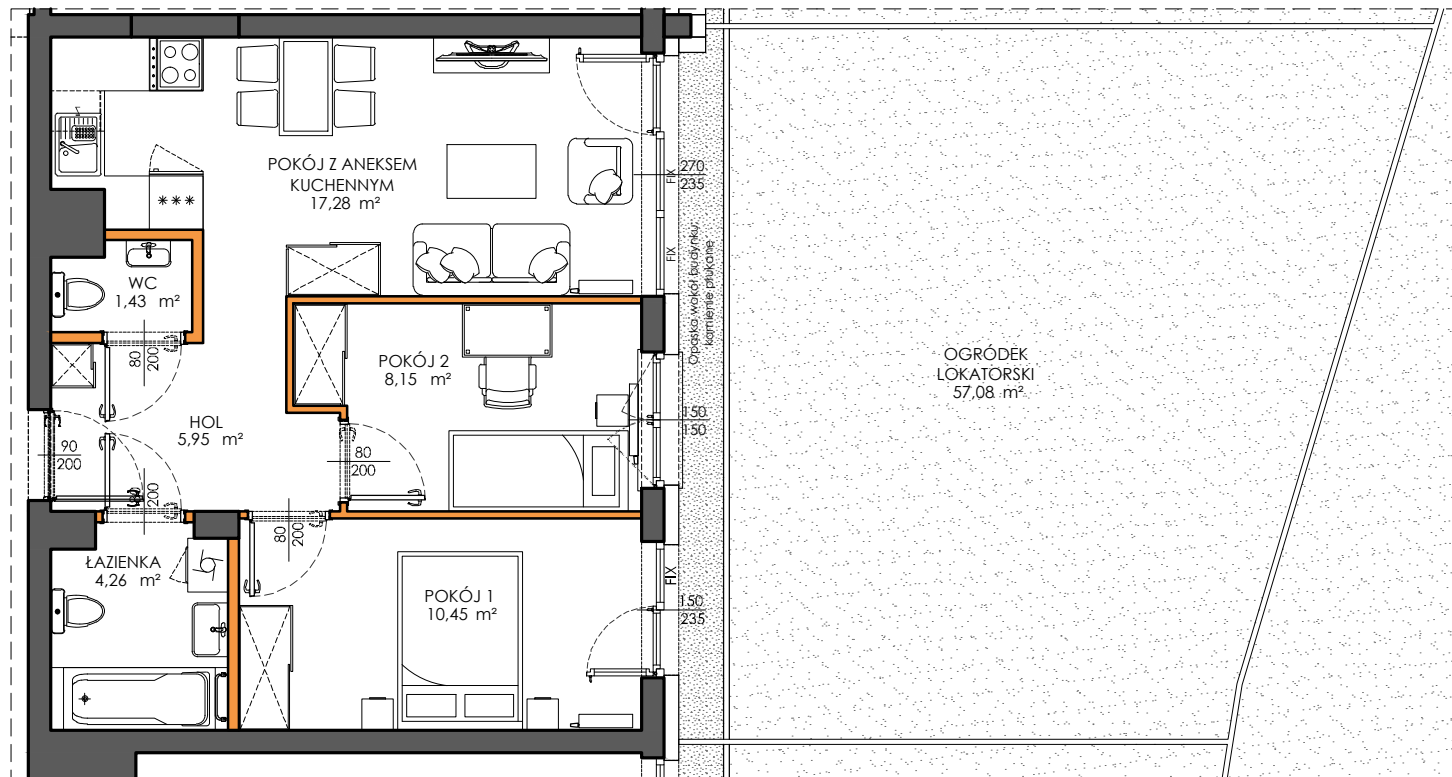

1m 2m 3m 4m 5m

**LEGENDA**

- ścianki działowe nadasające się do demontażu
- ściany i obudowy pionów instalacyjnych

LOKAL NR 106

PIĘTRO	P
POW. UŻYTKOWA	49.49
POKOJE	3

HOL	5,95	m ²
WC	1,43	m ²
ŁAZIENKA	4,26	m ²
POKÓJ 1	10,45	m ²
POKÓJ 2	8,15	m ²
POKÓJ Z ANEKSEM KUCHENNYM	17,28	m ²
ŚCIANKI DZIAŁOWE NADAJĄCE SIĘ DO DEMONTAŻU	1,97	m ²
OGRÓDEK LOKATORSKI	57,08	m ²