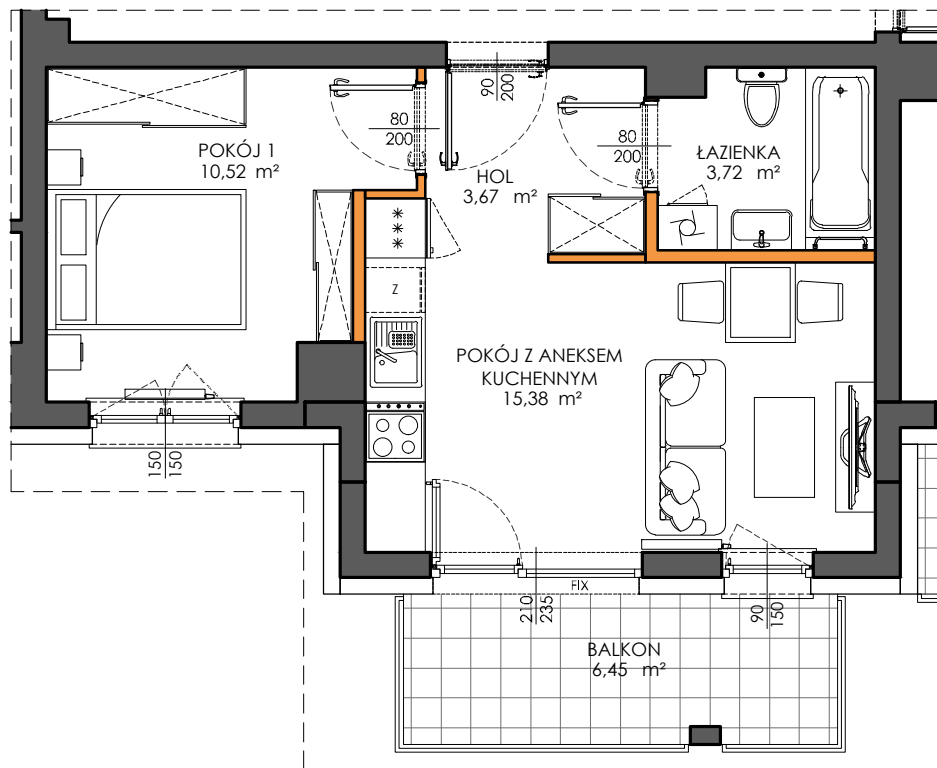

1m 2m 3m 4m 5m

Victoria Dom

LOKAL NR 10

PIĘTRO | 2
 POW. UŻYTKOWA | 34,39
 POKOJE | 2

HOL	3,67	m ²
ŁAZIENKA	3,72	m ²
POKÓJ 1	10,52	m ²
POKÓJ Z ANEKSEM KUCHENNYM	15,38	m ²

ŚCIANKI DZIAŁOWE NADAJĄCE SIĘ DO DEMONTAŻU	1,10	m ²
---	------	----------------

BALKON	6,45	m ²
--------	------	----------------

Położenie lokalu w budynku:

Mieszkania powtarzalne: 6, 14, 18

LEGENDA

- ścianki działowe nadające się do demontażu
- ściany i obudowy pionów instalacyjnych