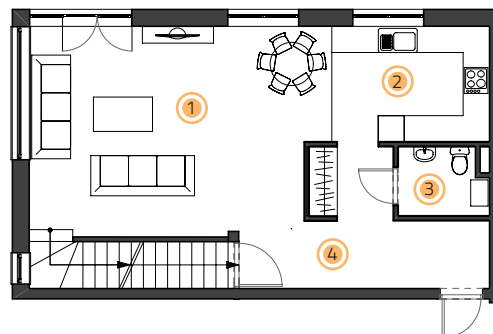

UL. ARMII KRAJOWEJ

2

BUDYNEK	OLEANDER
TYP DOMU	BIG HOUSE
POW. UŻYTKOWA	210,9 m ²
POW. OGRODU	370,9 m ²
NR DOMU	94 D/2

PODDASZE	83,3 m ²
1 łazienka	6,4 m ²
2 sypialnia	21,1 m ²
3 sypialnia	25,5 m ²
4 taras A	12,5 m ²
5 taras B	6,5 m ²
6 praca/wypoczynek	35,3 m ²

PIĘTRO	64,4 m ²
1 pokój kąpielowy	11,4 m ²
2 sypialnia	10,9 m ²
3 sypialnia	17,3 m ²
4 garderoba	4,3 m ²
5 komunikacja	16,7 m ²

PARTER	63,2 m ²
1 salon	36,2 m ²
2 kuchnia	9,5 m ²
3 toaleta	3,3 m ²
4 komunikacja	9,1 m ²