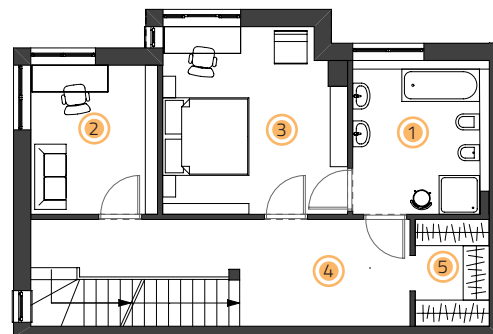

UL. ARMII KRAJOWEJ

2

BUDYNEK	OLEANDER
TYP DOMU	BIG HOUSE
POW. UŻYTKOWA	210,9 m ²
POW. OGRODU	370,9 m ²
NR DOMU	94 D/2

PODDASZE	83,3 m ²
1 łazienka	6,4 m ²
2 sypialnia	21,1 m ²
3 sypialnia	25,5 m ²
4 taras A	12,5 m ²
5 taras B	6,5 m ²
6 praca/wypoczynek	35,3 m ²

PIĘTRO	64,4 m ²
1 pokój kąpielowy	11,4 m ²
2 sypialnia	10,9 m ²
3 sypialnia	17,3 m ²
4 garderoba	4,3 m ²
5 komunikacja	16,7 m ²

PARTER	63,2 m ²
1 salon	36,2 m ²
2 kuchnia	9,5 m ²
3 toaleta	3,3 m ²
4 komunikacja	9,1 m ²