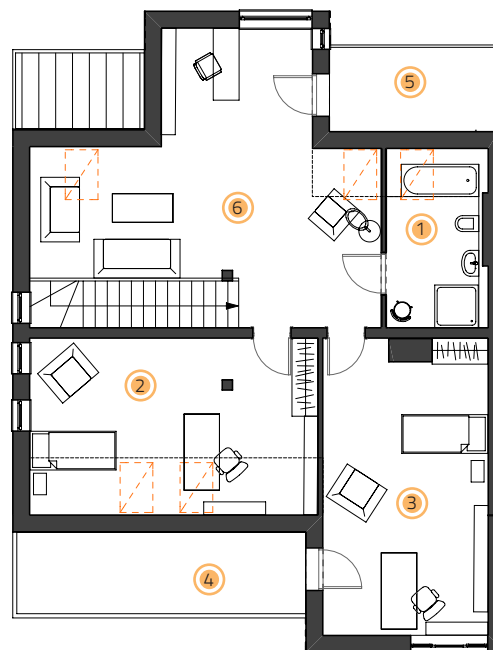

UL. ARMII KRAJOWEJ

2

BUDYNEK	OLEANDER
TYP DOMU	BIG HOUSE
POW. UŻYTKOWA	210,9 m ²
POW. OGRODU	370,9 m ²
NR DOMU	94 D/2

PODDASZE	83,3 m ²
1 łazienka	6,4 m ²
2 sypialnia	21,1 m ²
3 sypialnia	25,5 m ²
4 taras A	12,5 m ²
5 taras B	6,5 m ²
6 praca/wypoczynek	35,3 m ²

PIĘTRO	64,4 m ²
1 pokój kąpielowy	11,4 m ²
2 sypialnia	10,9 m ²
3 sypialnia	17,3 m ²
4 garderoba	4,3 m ²
5 komunikacja	16,7 m ²

PARTER	63,2 m ²
1 salon	36,2 m ²
2 kuchnia	9,5 m ²
3 toaleta	3,3 m ²
4 komunikacja	9,1 m ²