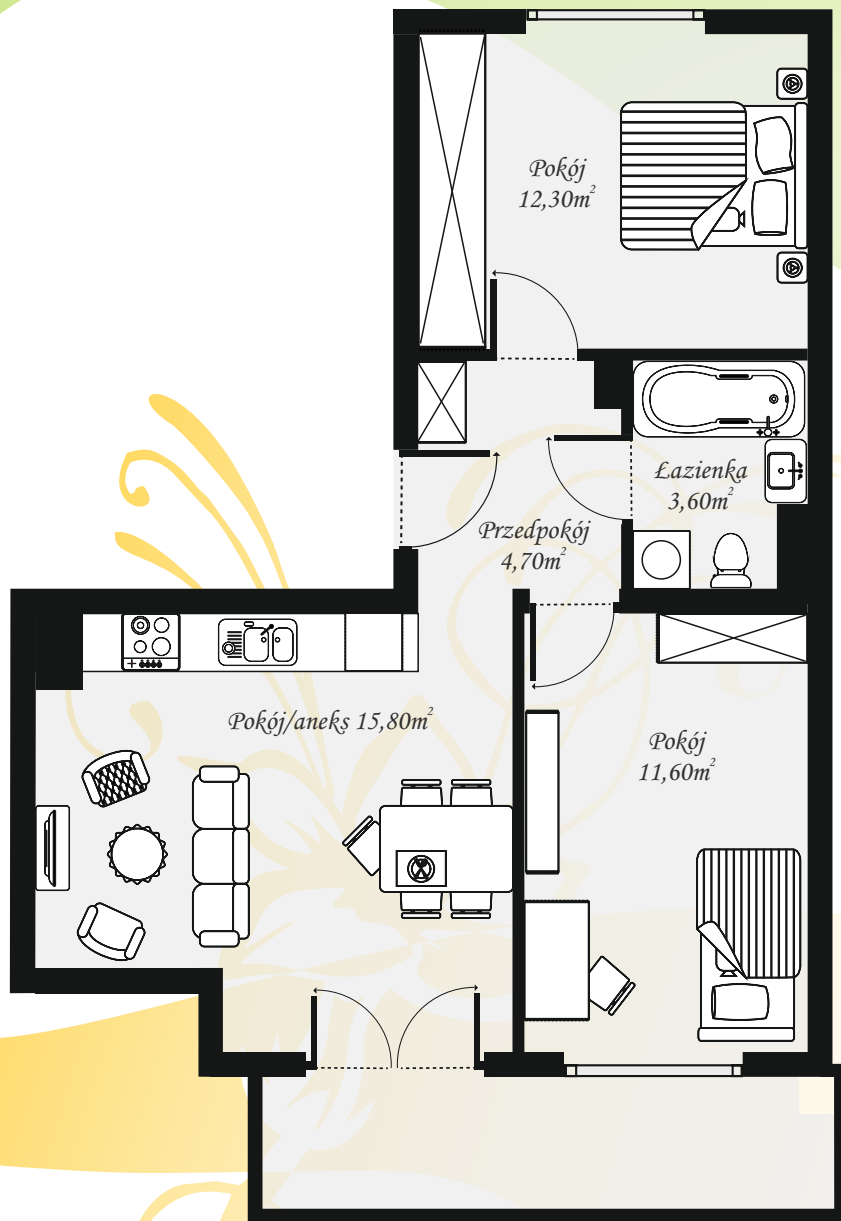

Trzy ogrody

Ogród trzeci jaśminowy

Mieszkanie numer: 8
Powierzchnia: 48,00m²
Piętro: 3
Liczba pokoi: 3

Pokój / aneks 15,80m²
Pokój 12,30m²
Pokój 11,60m²
Przedpokój 4,70m²
Łazienka 3,60m²