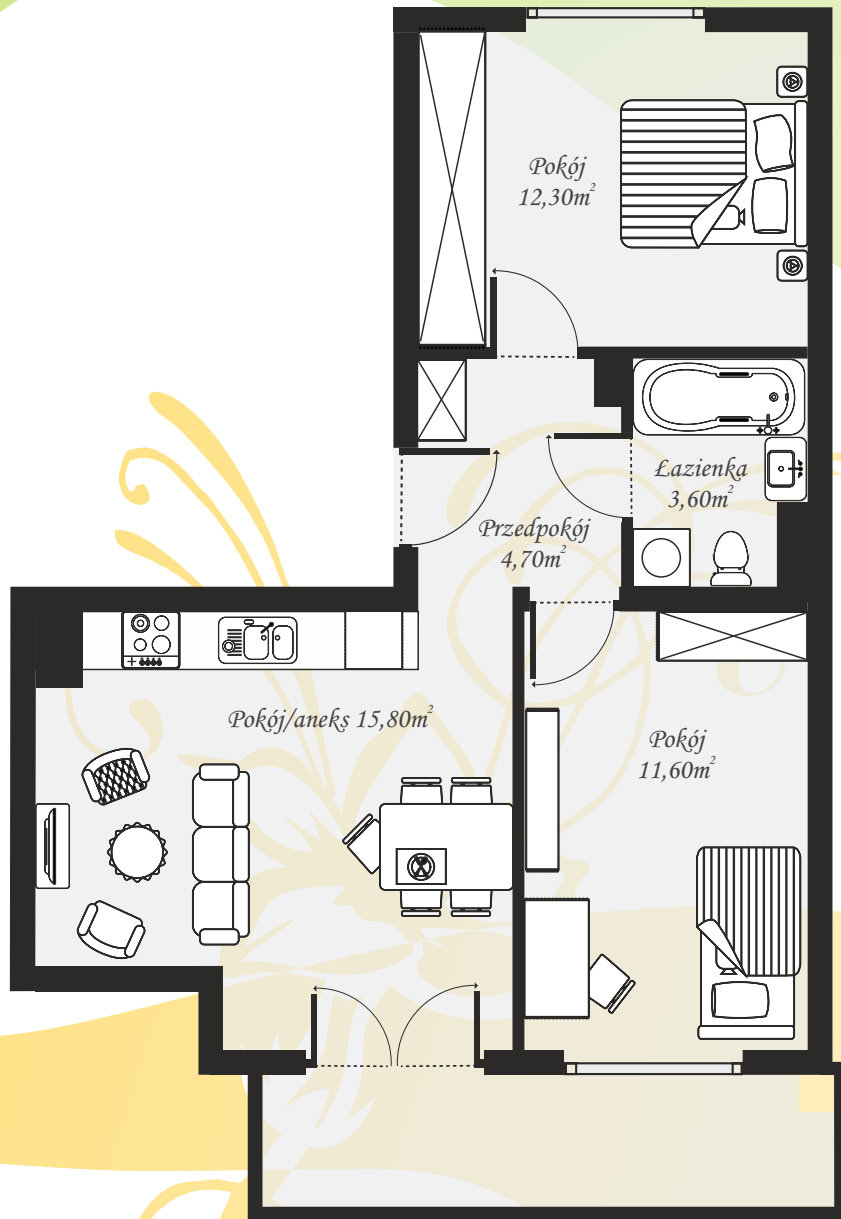

Trzy ogrody

Ogród trzeci jaśminowy

Mieszkanie numer: 8
Powierzchnia: 48,00m²
Piętro: 3
Liczba pokoi: 3

Pokój / aneks 15,80m²
Pokój 12,30m²
Pokój 11,60m²
Przedpokój 4,70m²
Łazienka 3,60m²