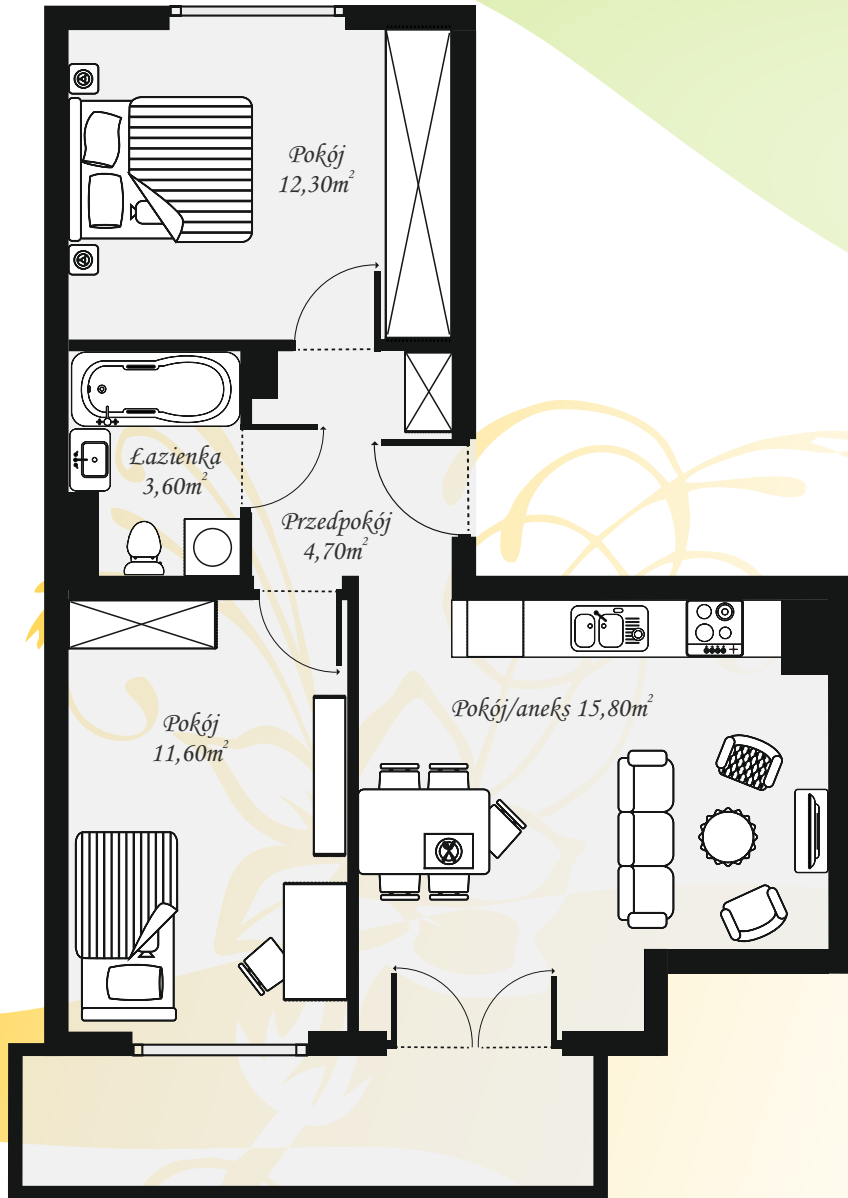

Trzy ogrody

Ogród trzeci jaśminowy

Mieszkanie numer: 8
Powierzchnia: 48,00m²
Piętro: 3
Liczba pokoi: 3

Pokój / aneks 15,8m²
Pokój 12,30m²
Pokój 11,60m²
Przedpokój 4,70m²
Łazienka 3,60m²