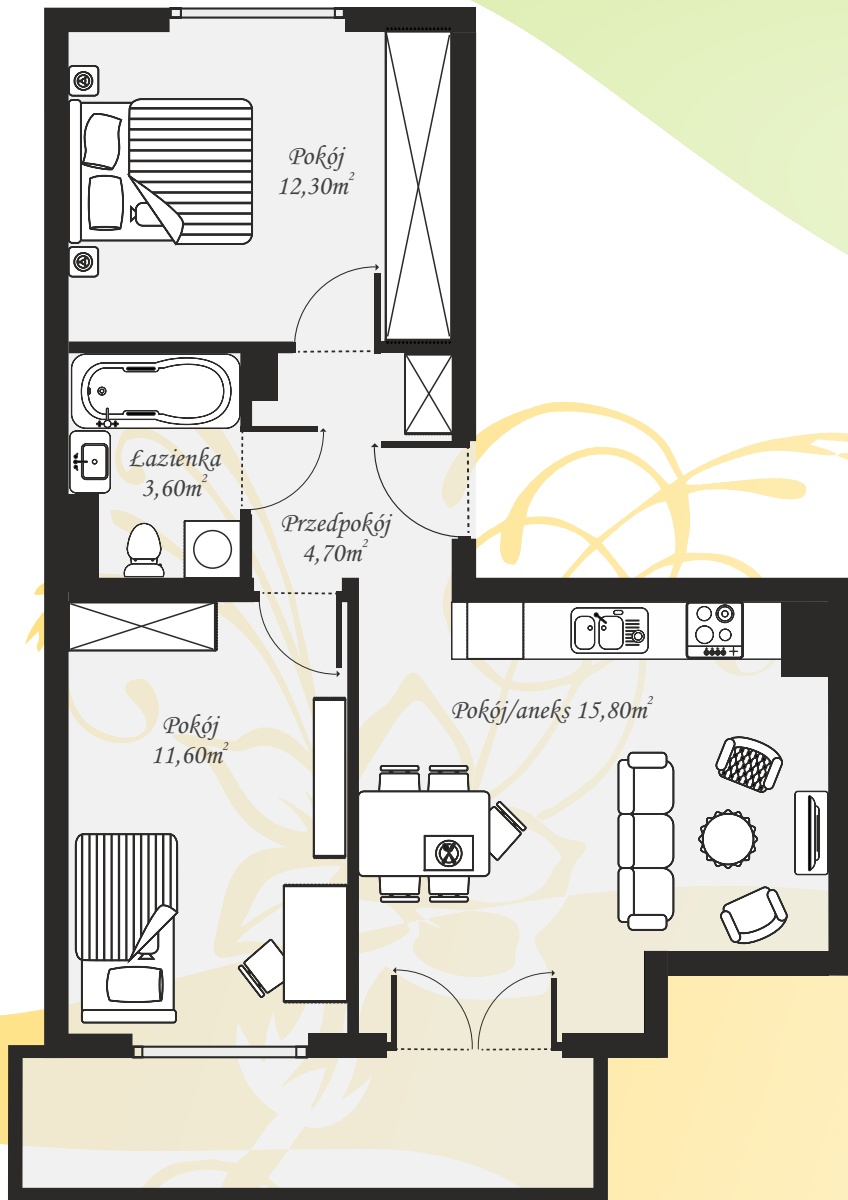

Trzy ogrody

Ogród trzeci jaśminowy

Mieszkanie numer: 8
Powierzchnia: 48,00m²
Piętro: 3
Liczba pokoi: 3

Pokój / aneks 15,8m²
Pokój 12,30m²
Pokój 11,60m²
Przedpokój 4,70m²
Łazienka 3,60m²