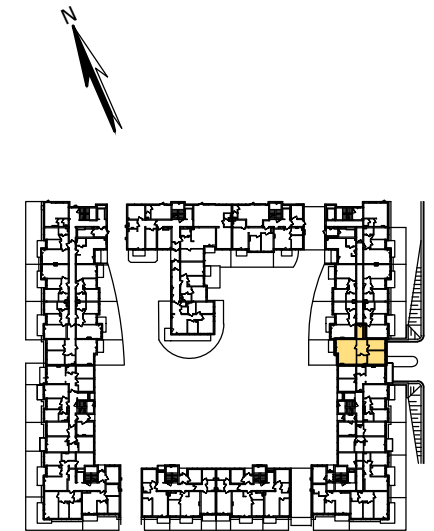

SKALA 1:100

LOKAL NR 87
Klatka D - PARTER
Budynek B2

Pow. użytkowa
74,69 m²