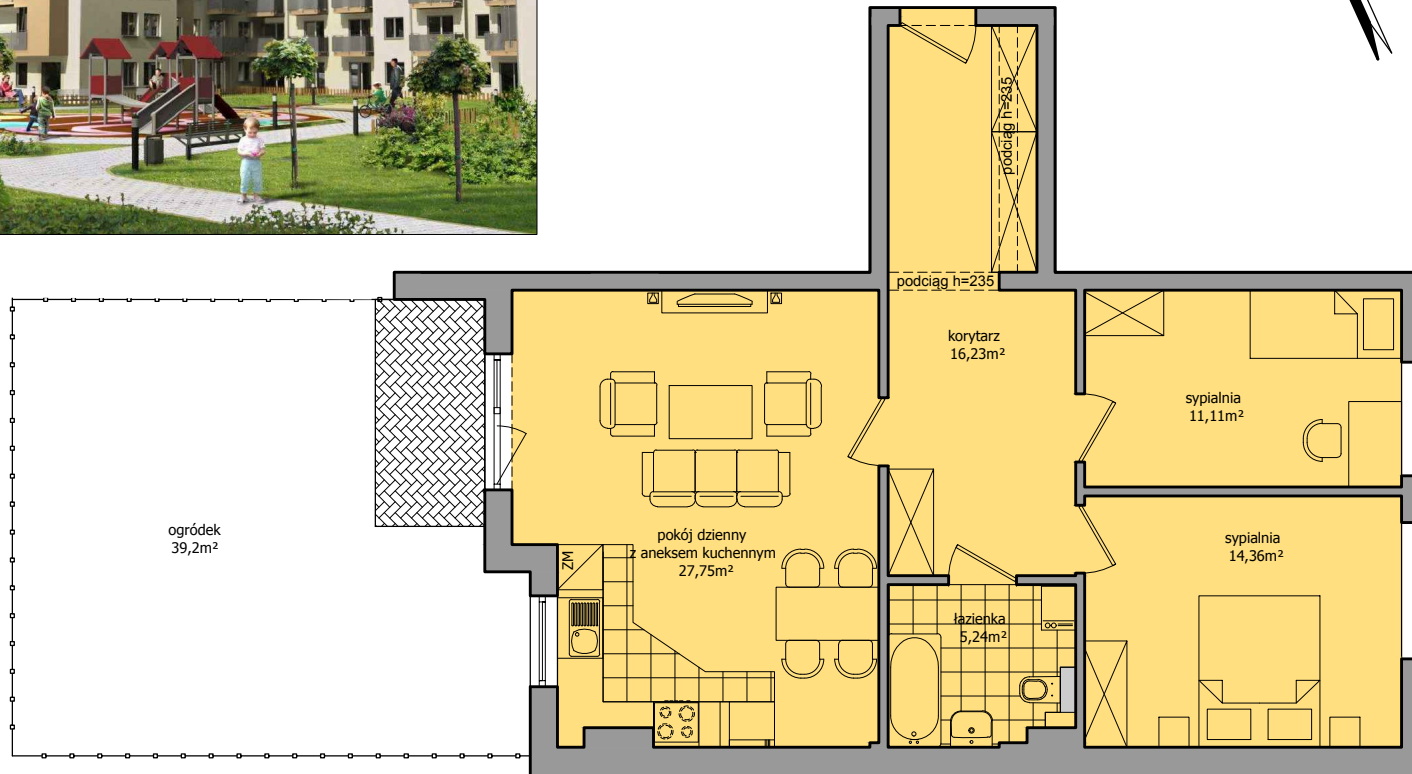

SKALA 1:100

LOKAL NR 87
Klatka D - PARTER
Budynek B2

Pow. użytkowa
74,69 m²