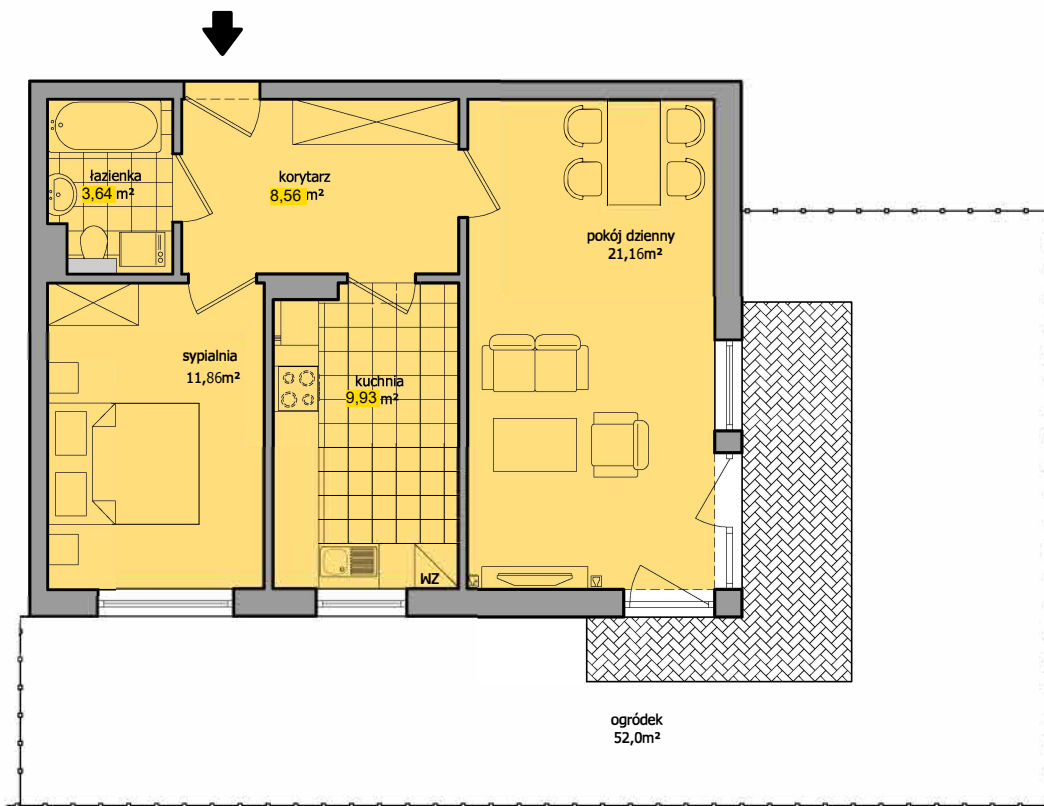

SKALA 1:100

LOKAL NR 143
Klatka F- PARTER
Budynek B2

Pow. użytkowa
55,15 m²