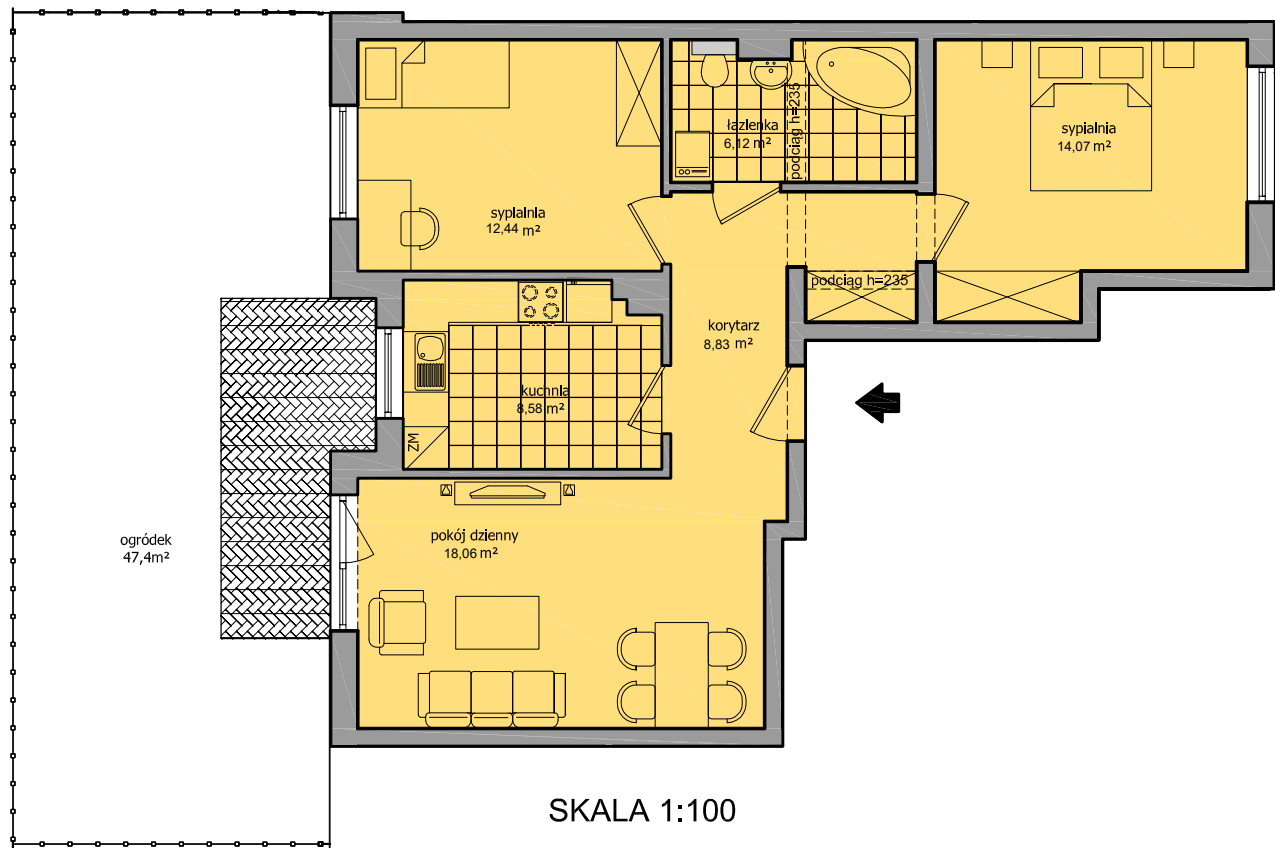

SKALA 1:100

LOKAL NR 201
Klatka I - PARTER
Budynek B2

Pow. użytkowa
68,10m²