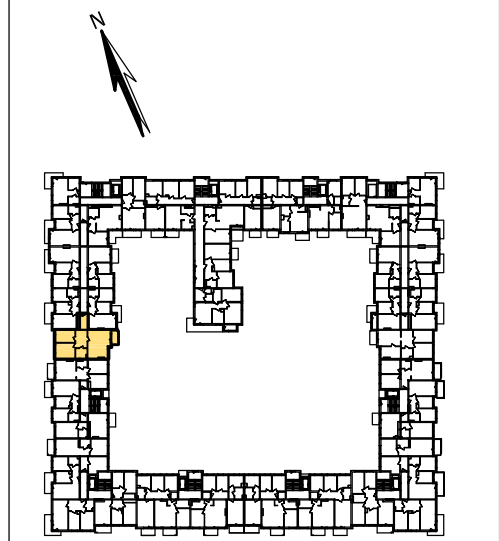

LOKAL NR 12
 Klatka A - I PIĘTRO
 Budynek B2

Pow. użytkowa
74,37 m²