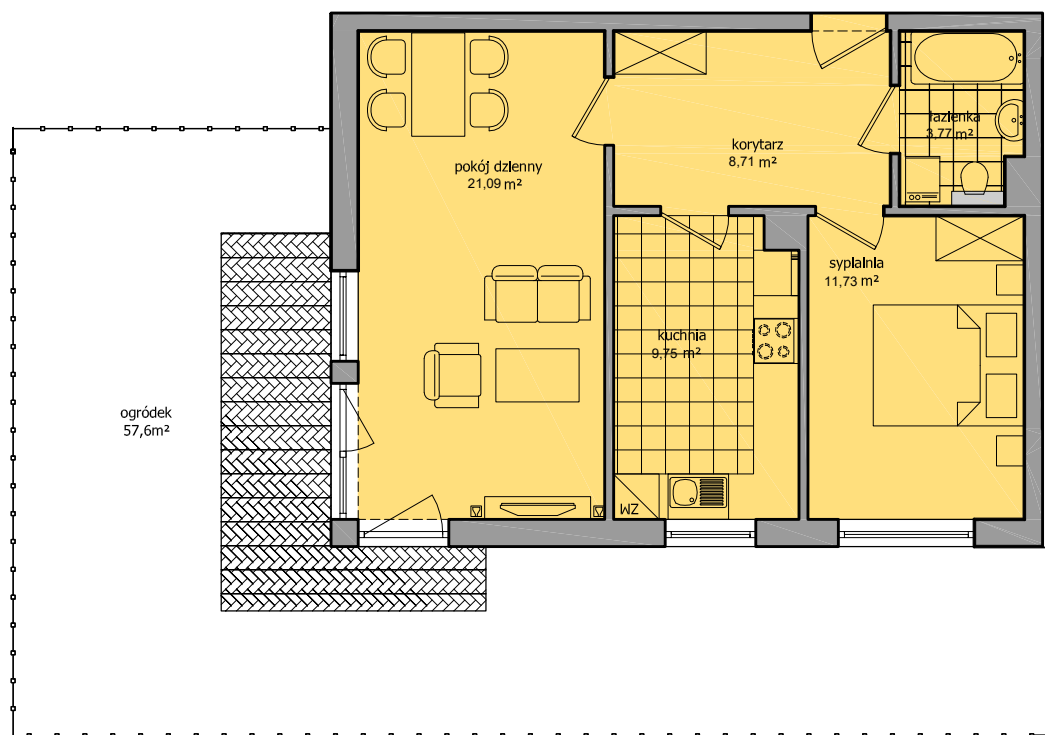

SKALA 1:100

LOKAL NR 200
Klatka I - PARTER
Budynek B2

Pow. użytkowa
55,05m²