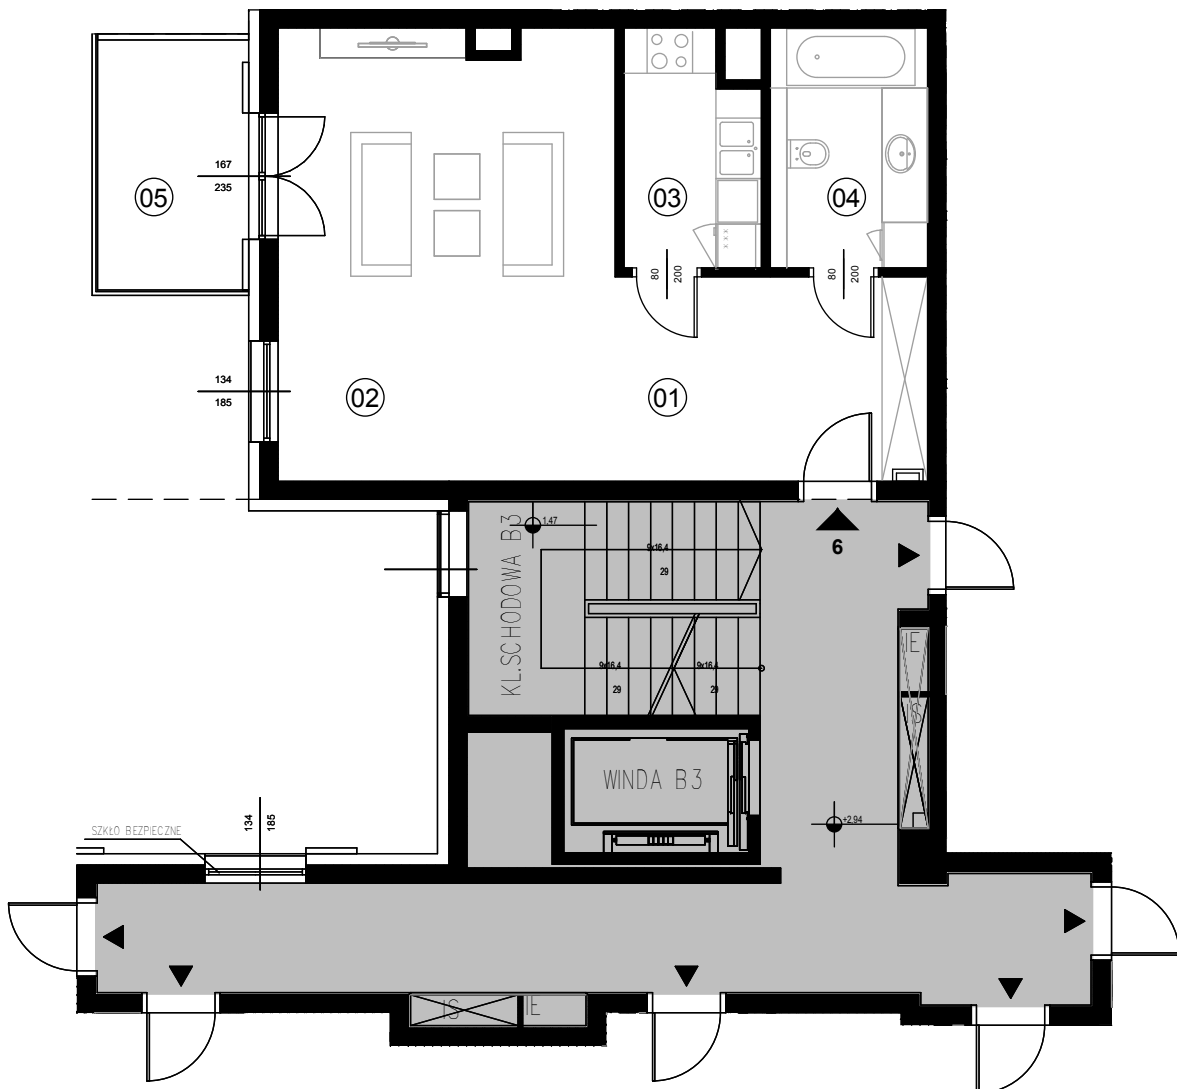

Lokal mieszkalny nr 6

Rzut mieszkania	format A4 skala 1:100
Kondygnacja	2 / piętro I
Nr lokalu	6
Pokoje	1
Pow. stan wykonany:	48,82m²
01 - Przedpokój	11,10m ²
02 - Pokój dzienny	25,91m ²
03 - Kuchnia	5,15m ²
04 - Łazienka	6,66m ²
05 - Balkon	6,62m ²