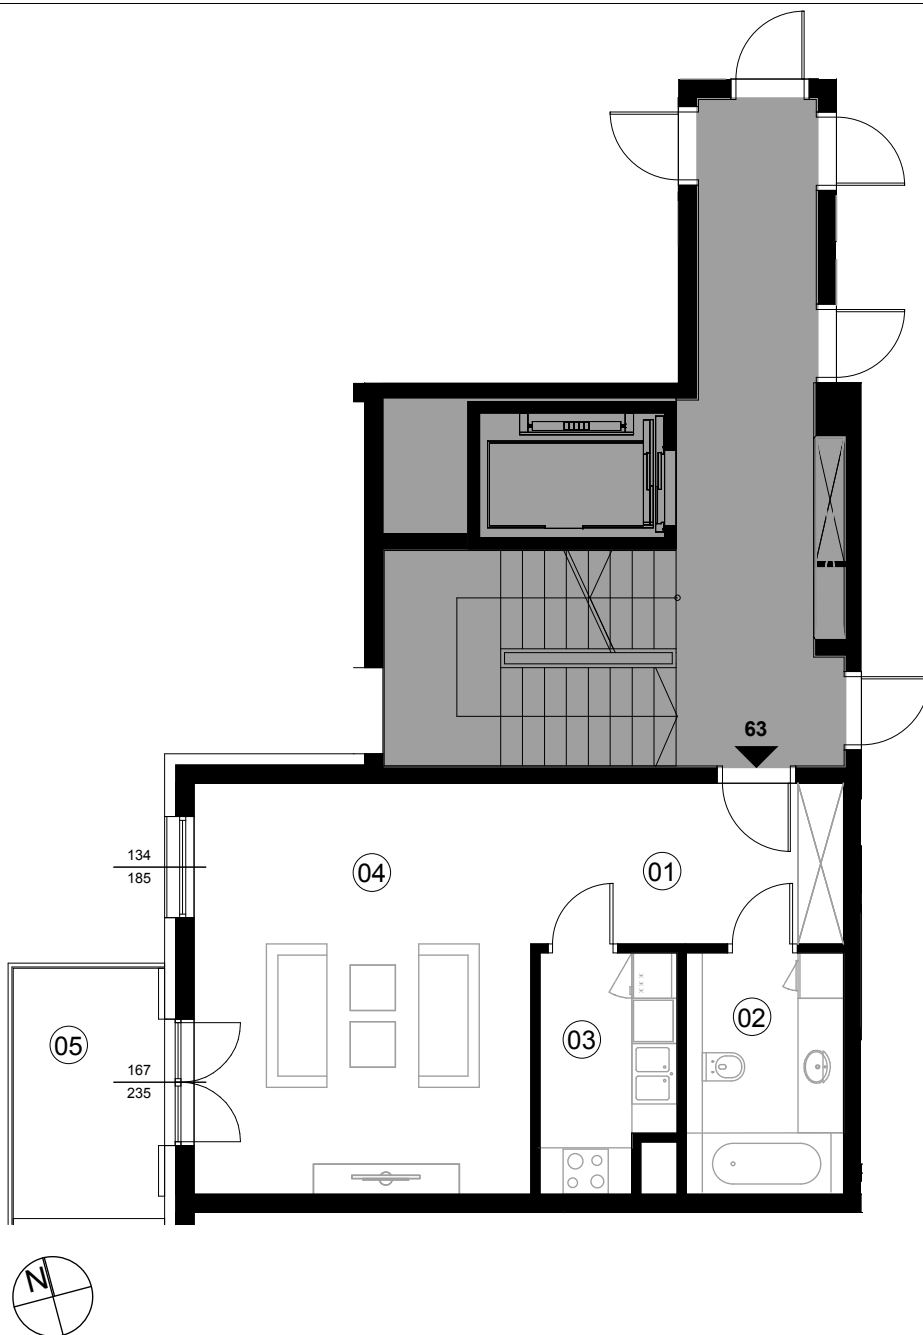

Lokal mieszkalny nr 63

Rzut mieszkania	format A4 skala 1:100
Kondygnacja	5 / piętro IV
Nr lokalu	63
Pokoje	1
Pow. stan wykonany:	44,43m²
01 - Przedpokój	8,68m ²
02 - Łazienka	6,64m ²
03 - Kuchnia	5,16m ²
04 - Pokój dzienny	23,95m ²
05 - Balkon	6,62m ²