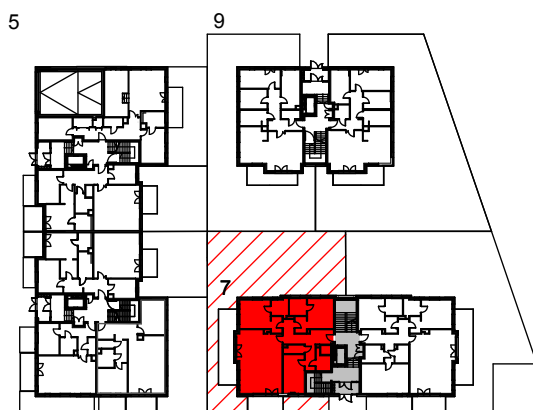

Lokal mieszkalny nr 1

Rzut mieszkania	format A4 skala 1:100
Kondygnacja	1 / parter
Nr lokalu	1
Pokoje	4
Pow. stan wykonany:	129,79m²
01 - Przedpokój	17,47m ²
02 - Łazienka	4,12m ²
03 - Sypialnia	14,00m ²
04 - Pralnia	2,85m ²
05 - Pokój dzienny z aneksem	46,41m ²
06 - Sypialnia	18,00m ²
07 - Łazienka	4,93m ²
08 - Łazienka	5,14m ²
09 - Sypialnia	16,87m ²
10 - Taras	9,38m ²
11 - Taras	22,70m ²
Ogródek	216,00m ²