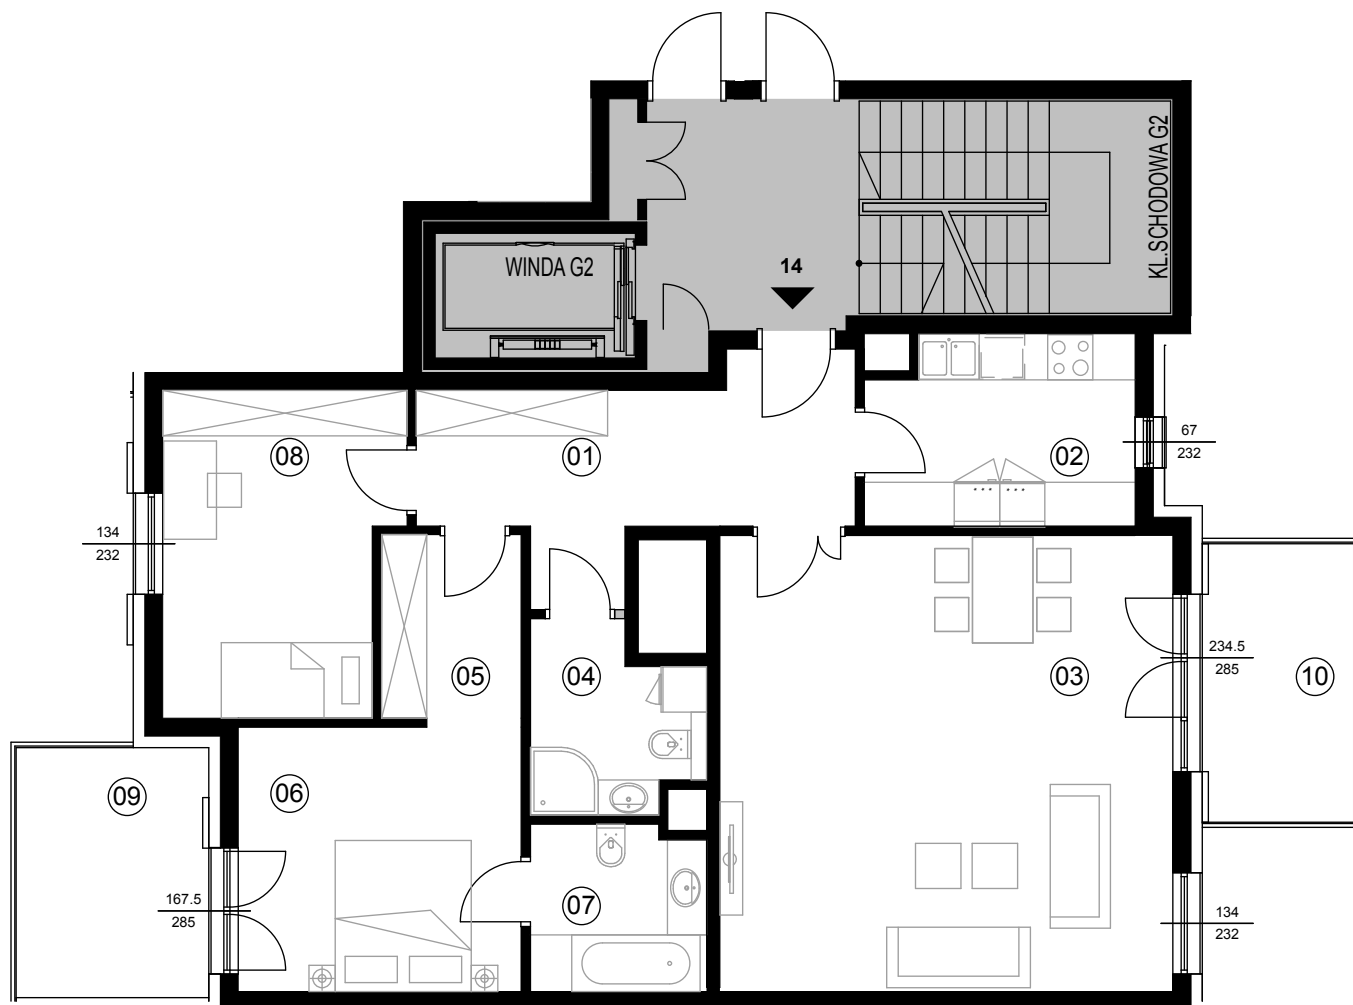

Lokal mieszkalny nr 14

Rzut mieszkania	format A4 skala 1:100
Kondygnacja	2 / piętro I
Nr lokalu	14
Pokoje	3
Pow. stan wykonany:	96,69m²
01 - Przedpokój	12,36m ²
02 - Kuchnia	8,47m ²
03 - Pokój dzienny	35,66m ²
04 - Łazienka	5,08m ²
05 - Komunikacja	4,58m ²
06 - Sypialnia	12,89m ²
07 - Łazienka	5,04m ²
08 - Sypialnia	12,61m ²
09 - Balkon	8,44m ²
10 - Balkon	7,37m ²