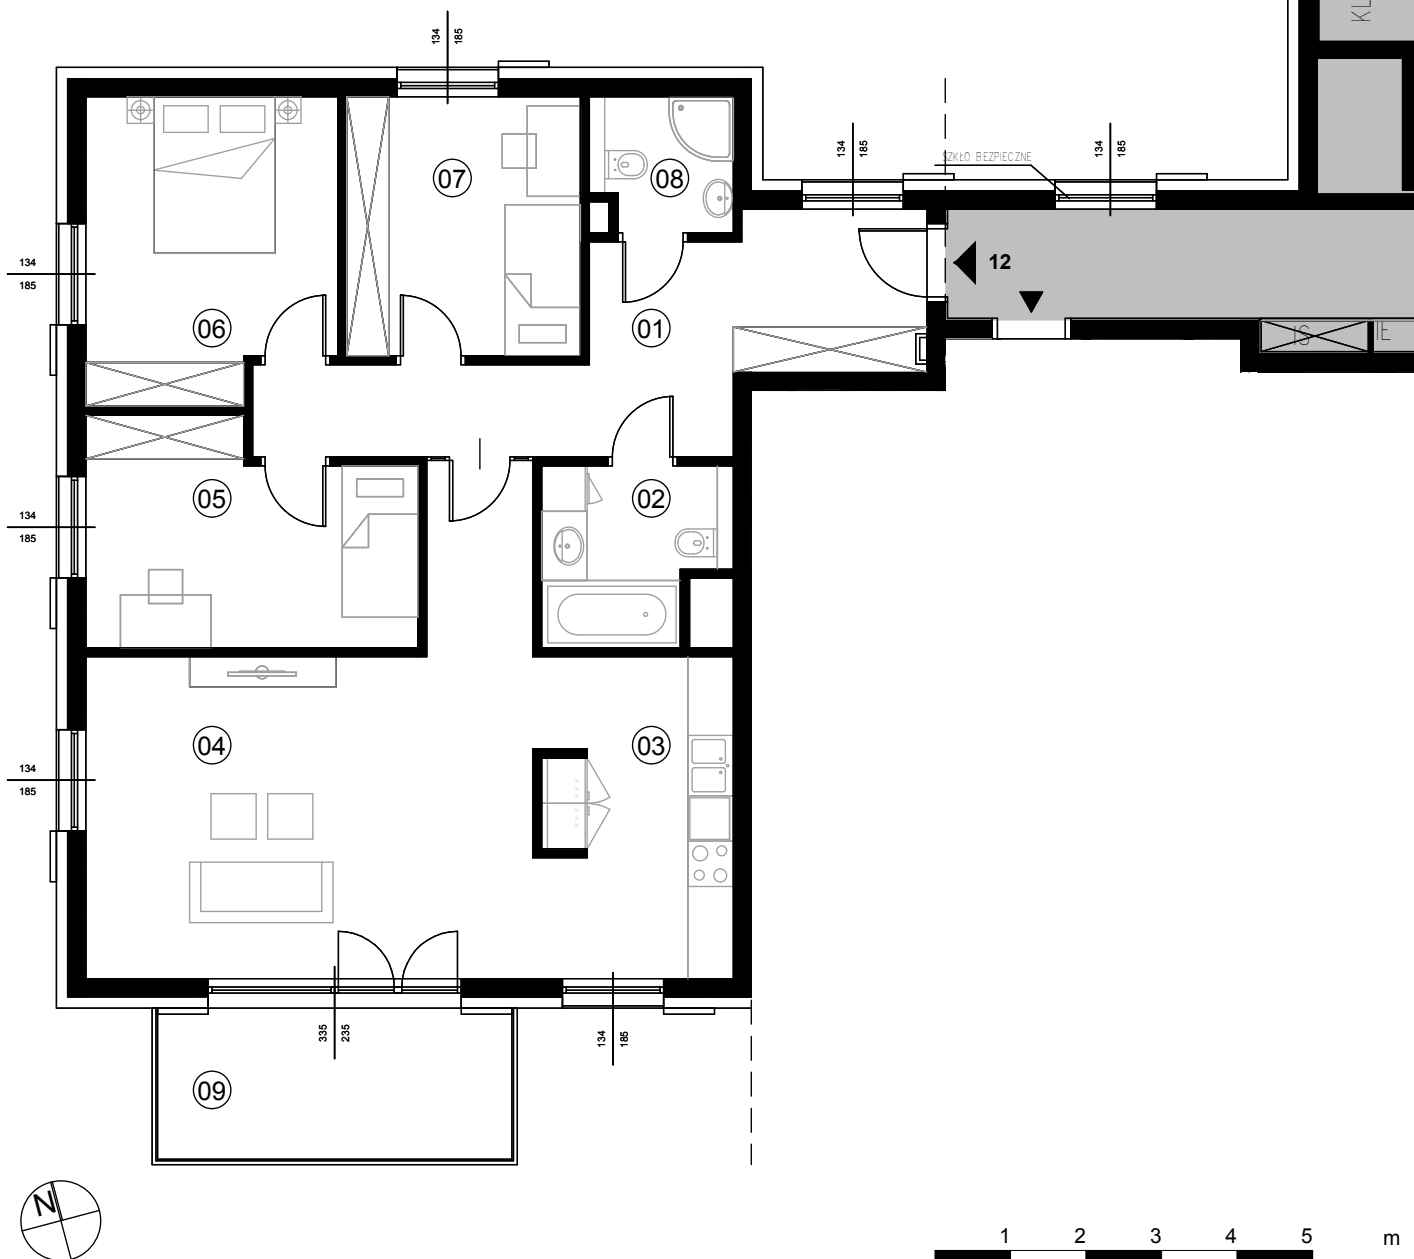

Lokal mieszkalny nr 12

Rzut mieszkania	format A4 skala 1:100
Kondygnacja	2 / piętro I
Nr lokalu	12
Pokoje	4
Pow. stan wykonany:	98,74m²
01 - Przedpokój	19,76m ²
02 - Łazienka	5,38m ²
03 - Kuchnia	10,85m ²
04 - Pokój dzienny	24,83m ²
05 - Sypialnia	11,71m ²
06 - Sypialnia	12,60m ²
07 - Sypialnia	10,37m ²
08 - WC	3,24m ²
09 - Balkon	9,38m ²