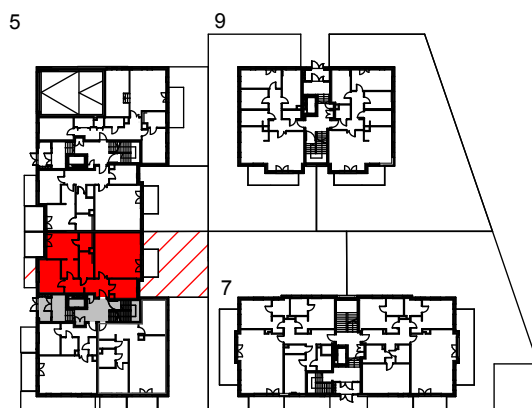

Lokal mieszkalny nr 3

Rzut mieszkania	format A4 skala 1:100
Kondygnacja	1 / parter
Nr lokalu	3
Pokoje	3
Pow. stan wykonany:	98,93m²
01 - Przedpokój	10,81m ²
02 - Sypialnia	12,78m ²
03 - Komunikacja	5,45m ²
04 - Sypialnia	14,48m ²
05 - Łazienka	4,36m ²
06 - Łazienka	6,50m ²
07 - Pokój dzienny	35,88m ²
08 - Kuchnia	8,67m ²
09 - Taras	8,44m ²
10 - Taras	7,37m ²
Ogródek	75,00m ²