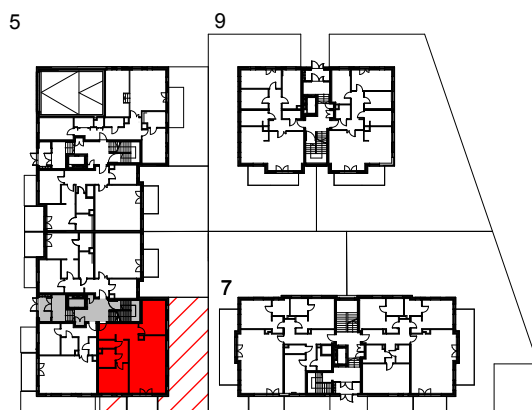

Lokal mieszkalny nr 1

Rzut mieszkania	format A4 skala 1:100
Kondygnacja	1 / parter
Nr lokalu	1
Pokoje	3
Pow. stan wykonany:	86,92m²
01 - Przedpokój	10,79m ²
02 - Sypialnia	14,69m ²
03 - Pokój dzienny z aneksem	35,50m ²
04 - Komunikacja	4,60m ²
05 - Sypialnia	13,95m ²
06 - Łazienka	4,97m ²
07 - WC	2,42m ²
08 - Taras	8,04m ²
Ogródek	85,00m ²