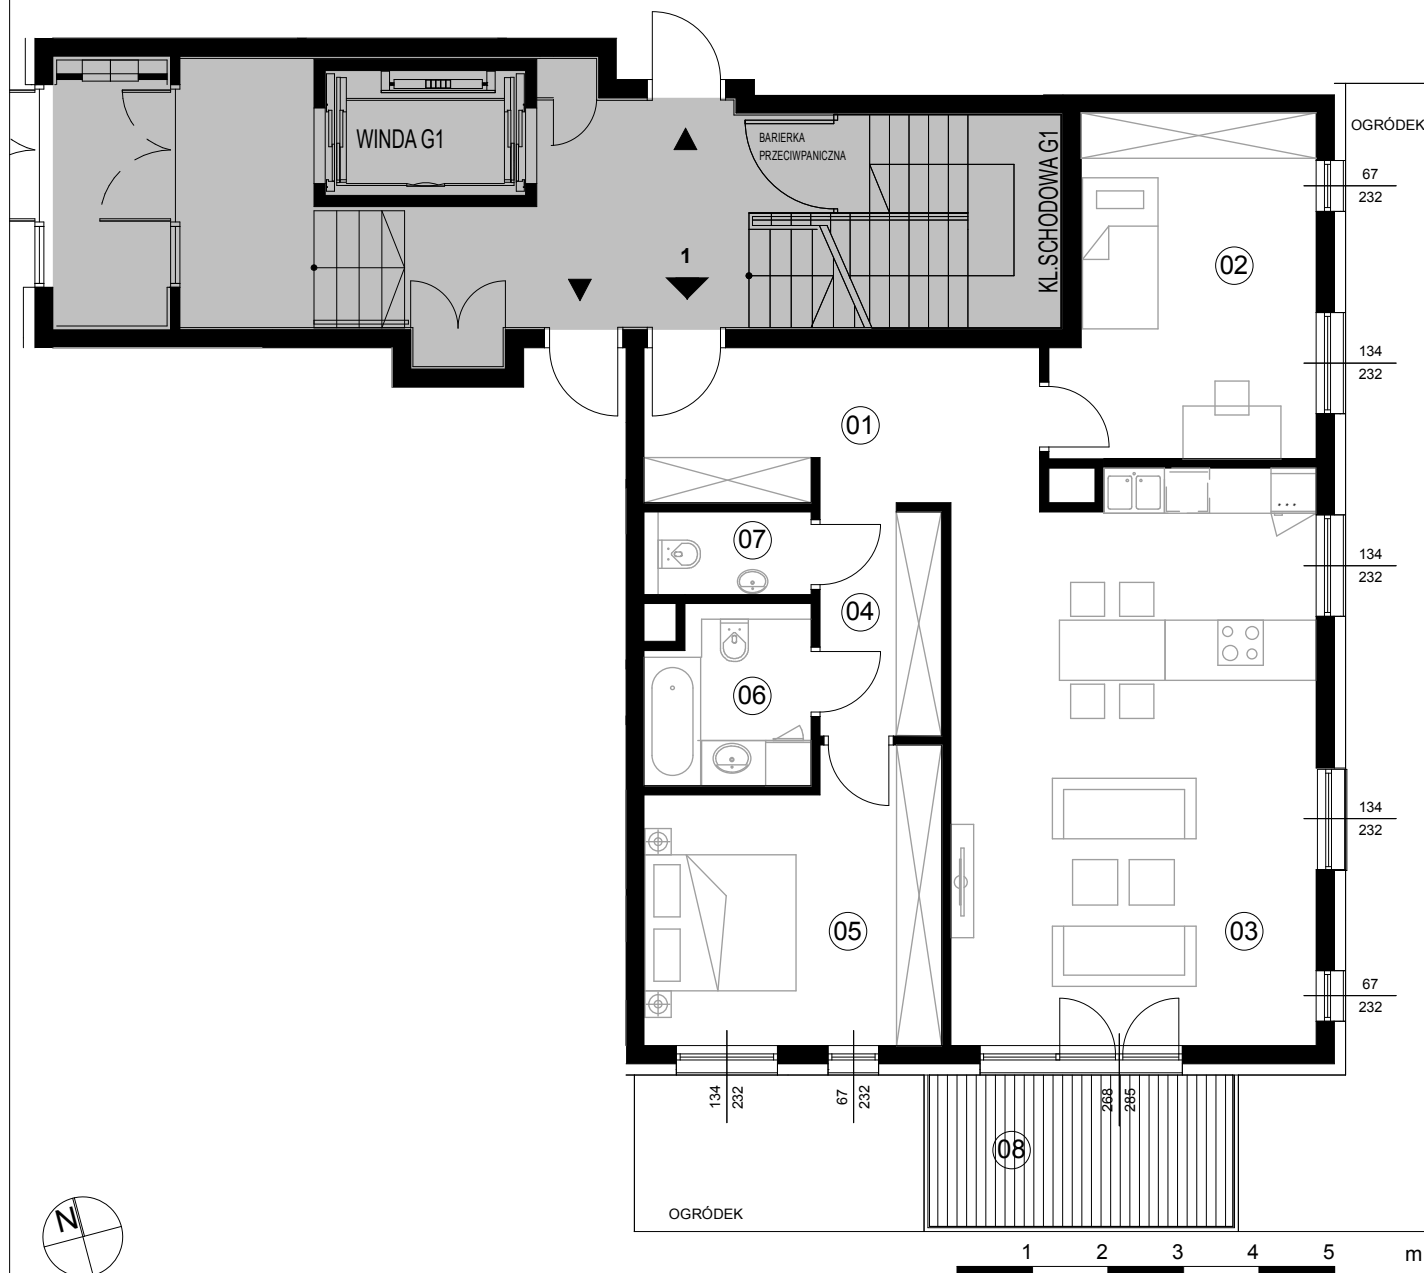

Lokal mieszkalny nr 1

Rzut mieszkania	format A4 skala 1:100
Kondygnacja	1 / parter
Nr lokalu	1
Pokoje	3
Pow. stan wykonany:	86,92m²
01 - Przedpokój	10,79m ²
02 - Sypialnia	14,69m ²
03 - Pokój dzienny z aneksem	35,50m ²
04 - Komunikacja	4,60m ²
05 - Sypialnia	13,95m ²
06 - Łazienka	4,97m ²
07 - WC	2,42m ²
08 - Taras	8,04m ²
Ogródek	85,00m ²