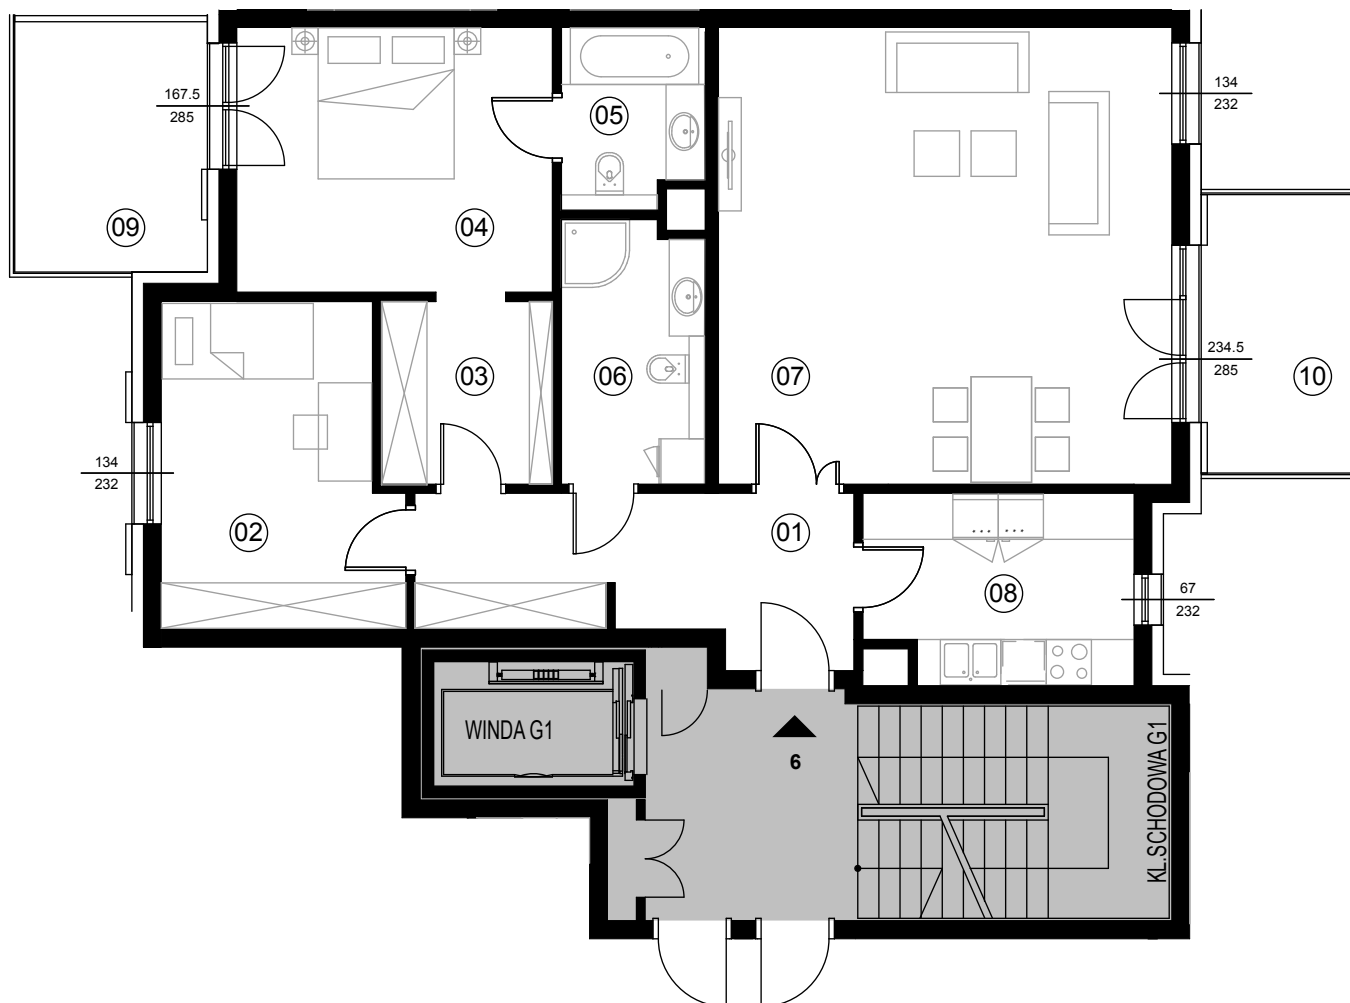

Lokal mieszkalny nr 6

Rzut mieszkania format A4 skala 1:100

Kondygnacja 2 / piętro I

Nr lokalu 6

Pokoje 3

Pow. stan wykonany: **99,12m²**

01 - Przedpokój 11,09m²

02 - Sypialnia 12,79m²

03 - Komunikacja 5,48m²

04 - Sypialnia 14,43m²

05 - Łazienka 4,34m²

06 - Łazienka 6,51m²

07 - Pokój dzienny 35,95m²

08 - Kuchnia 8,53m²

09 - Balkon 8,44m²

10 - Balkon 7,37m²