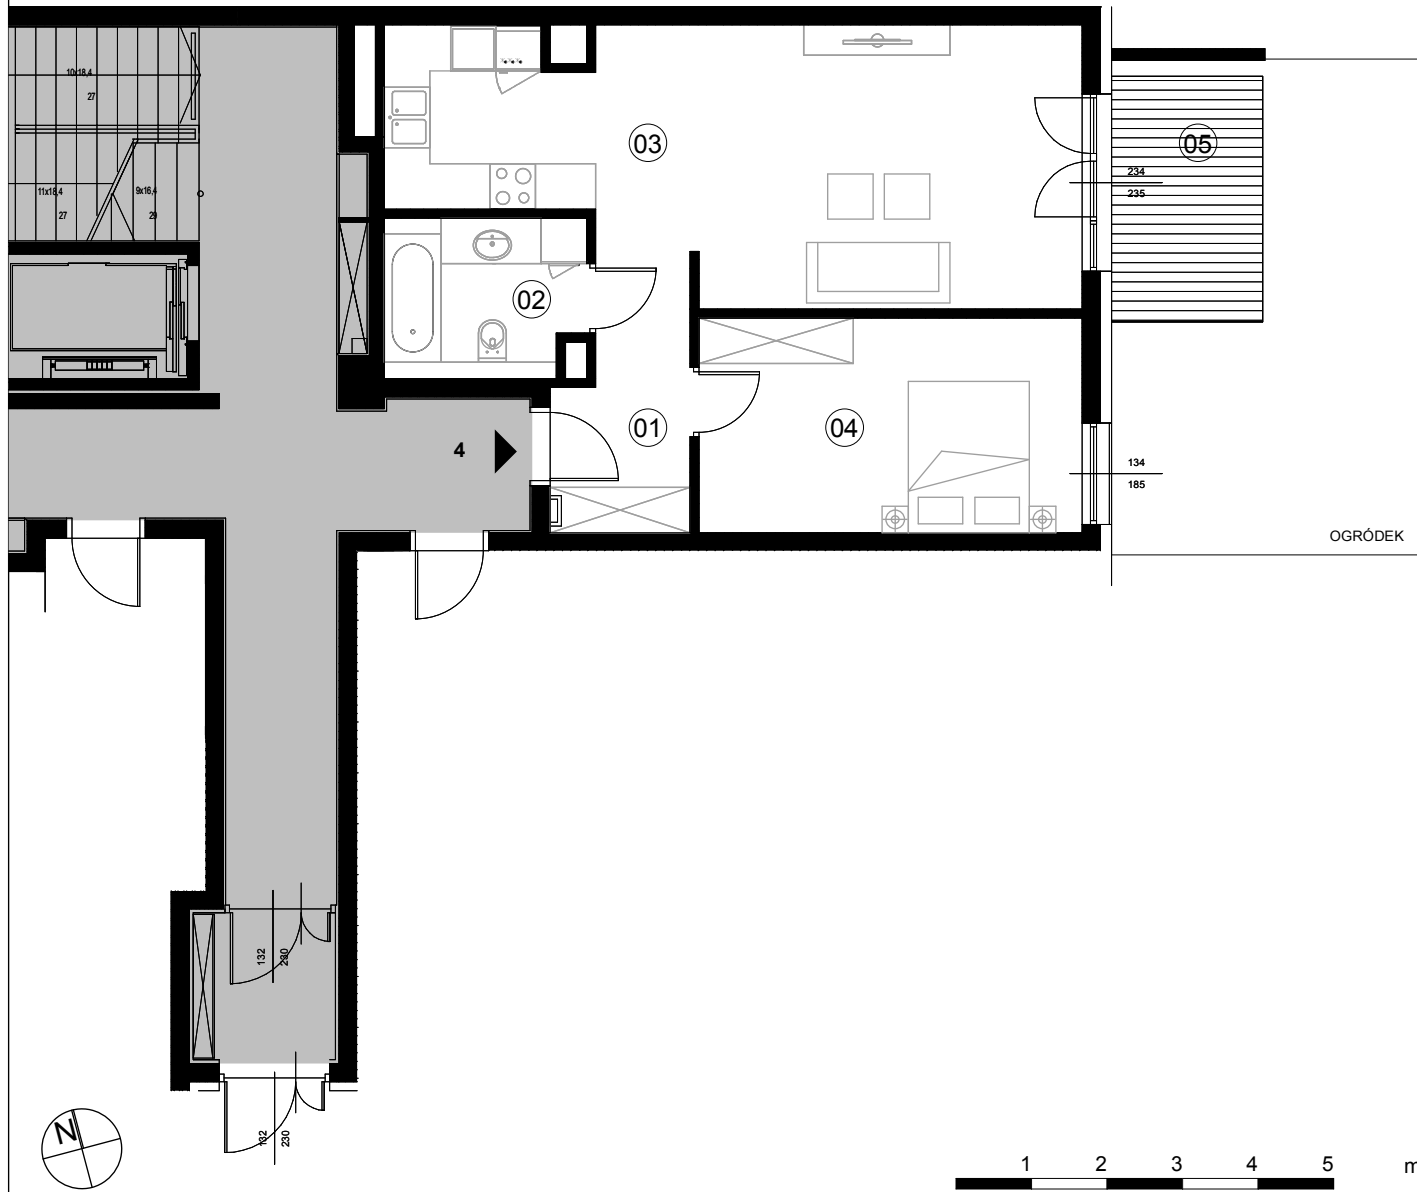

Lokal mieszkalny nr 4

Rzut mieszkania	format A4 skala 1:100
Kondygnacja	1 / parter
Nr lokalu	4
Pokoje	2
Pow. stan wykonany:	54,64m²
01 - Przedpokój	5,68m ²
02 - Łazienka	5,46m ²
03 - Pokój dzienny z an.kuch.	29,29m ²
04 - Sypialnia	14,21m ²
05 - Taras	6,50m ²
Ogródek	20,00m ²