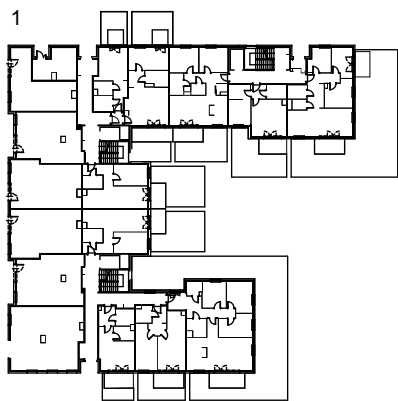

Lokal mieszkalny nr 4

Rzut mieszkania	format A4 skala 1:100
Kondygnacja	1 / parter
Nr lokalu	4
Pokoje	2
Pow. stan wykonany:	54,64m²
01 - Przedpokój	5,68m ²
02 - Łazienka	5,46m ²
03 - Pokój dzienny z an.kuch.	29,29m ²
04 - Sypialnia	14,21m ²
05 - Taras	6,50m ²
Ogródek	20,00m ²