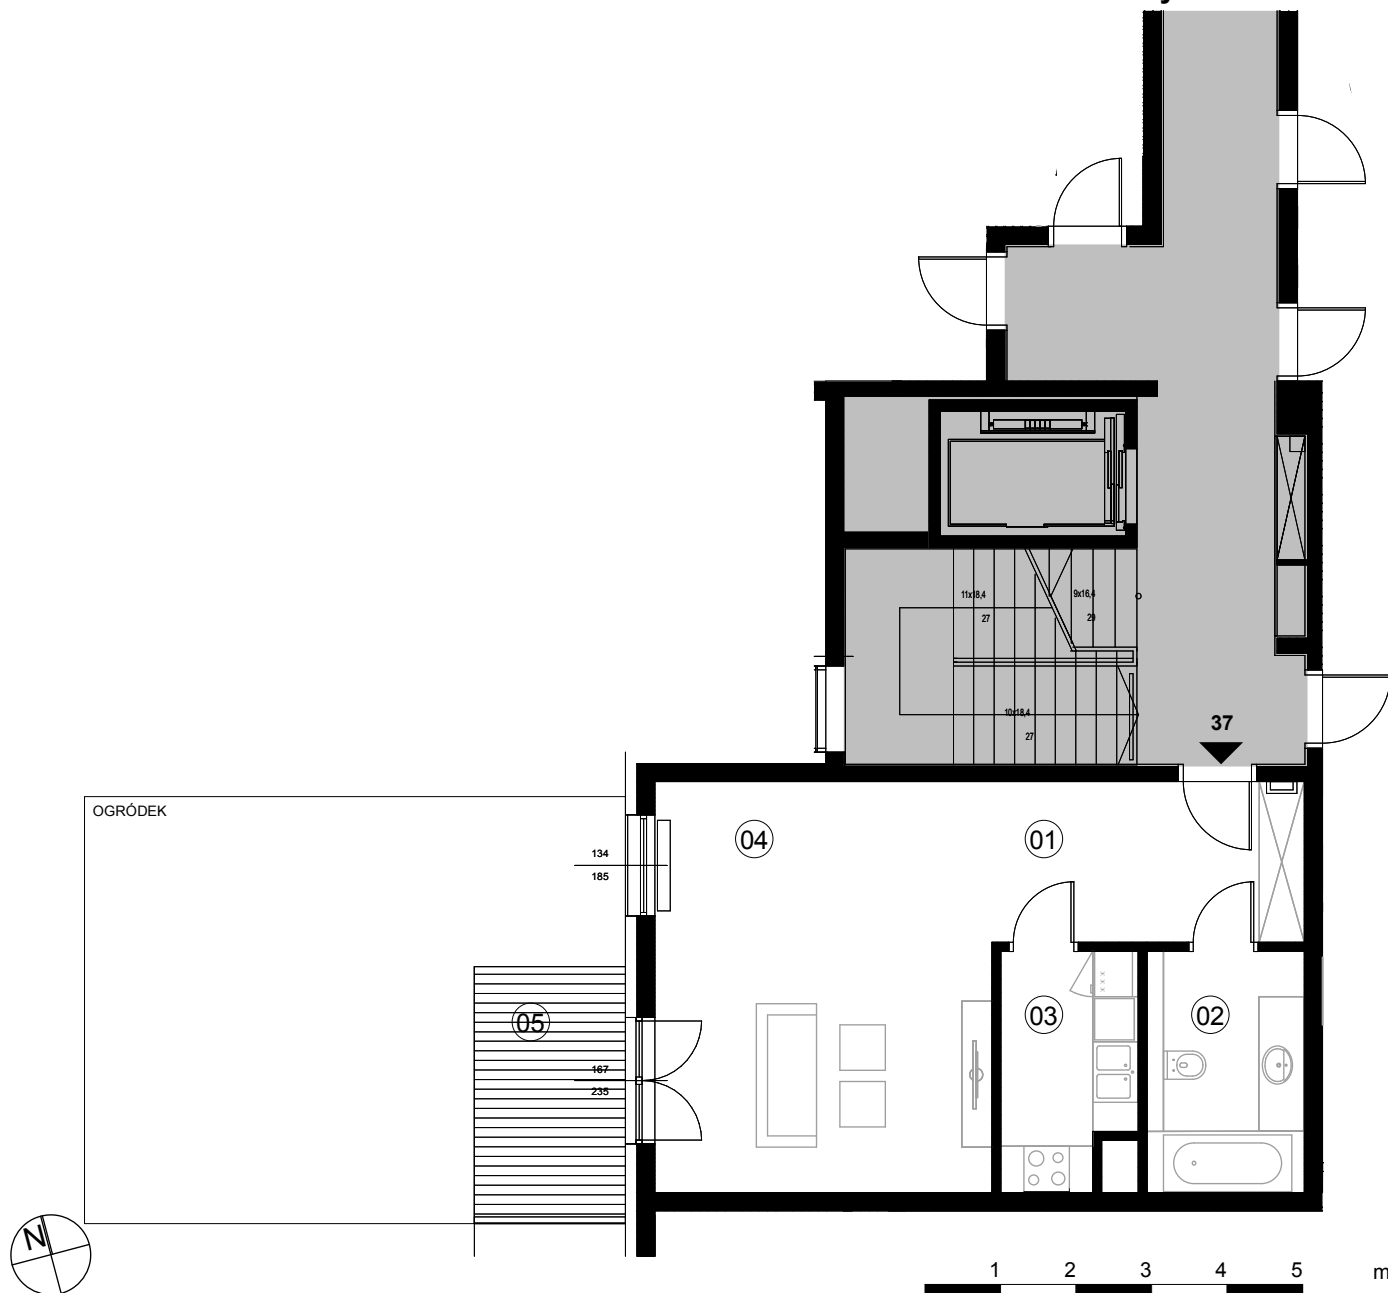

## Lokal mieszkalny nr 37

Rzut mieszkania	format A4 skala 1:100
Kondygnacja	1 / parter
Nr lokalu	37
Pokoje	1
Pow. stan wykonany:	<b>44,17m<sup>2</sup></b>
01 - Przedpokój	8,54m <sup>2</sup>
02 - Łazienka	6,61m <sup>2</sup>
03 - Kuchnia	4,98m <sup>2</sup>
04 - Pokój dzienny	24,04m <sup>2</sup>
05 - Taras	6,80m <sup>2</sup>
Ogródek	33,60m <sup>2</sup>