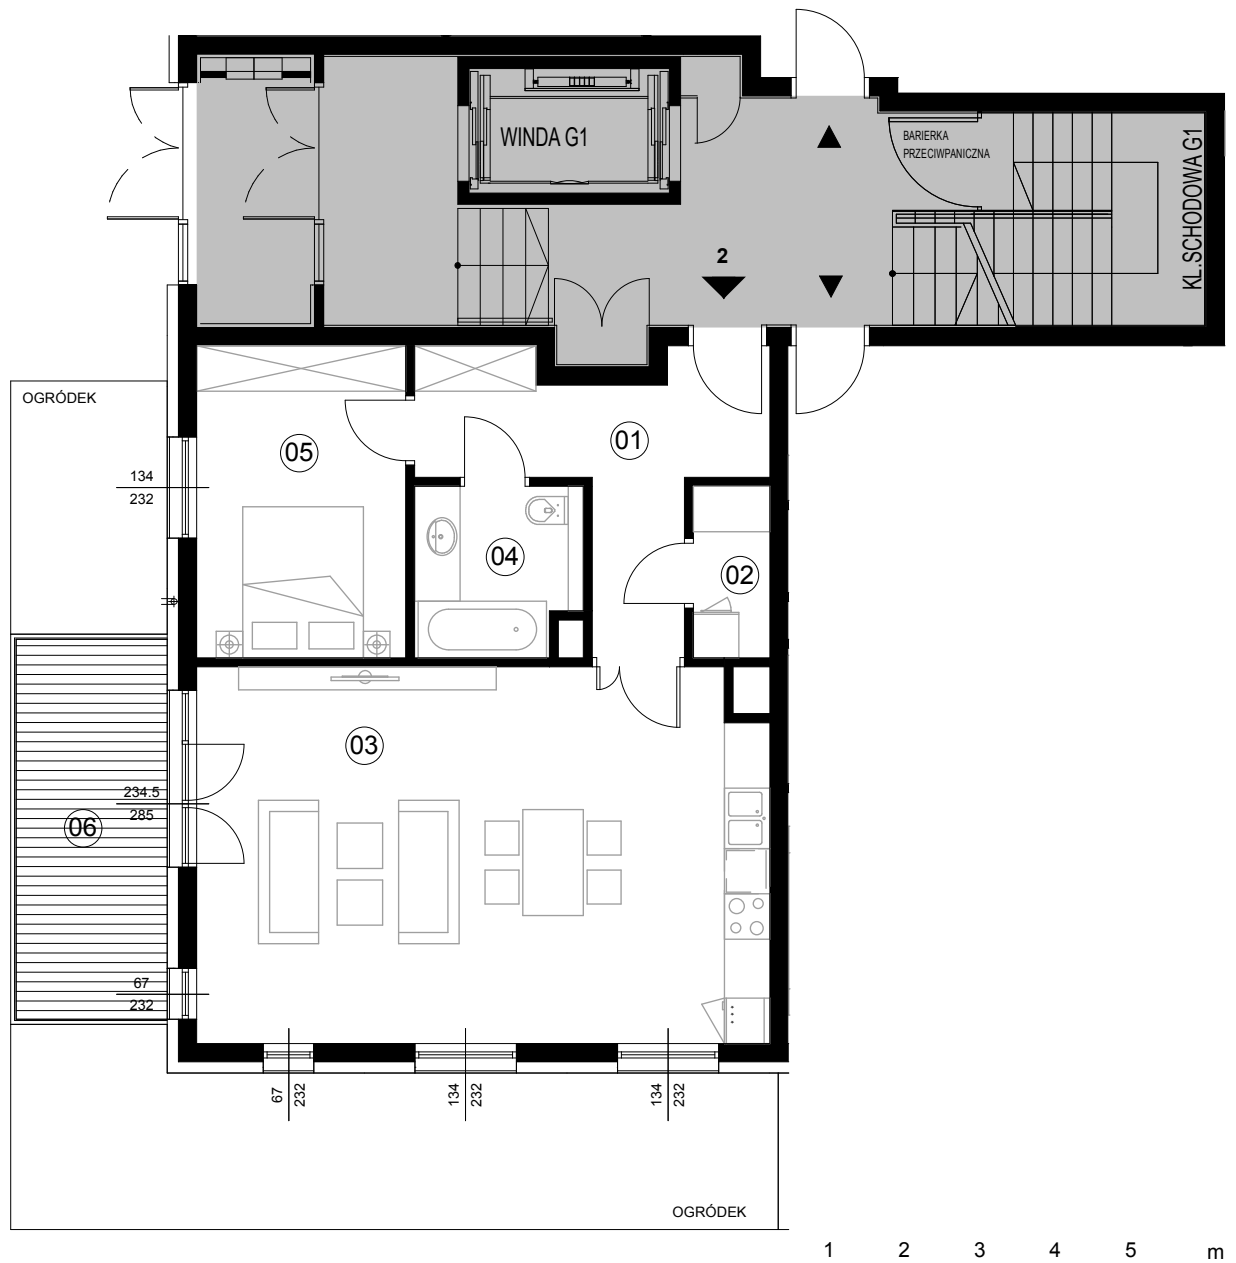

Lokal mieszkalny nr 2

Rzut mieszkania	format A4 skala 1:100
Kondygnacja	1 / parter
Nr lokalu	2
Pokoje	2
Pow. stan wykonany:	65,25m²
01 - Przedpokój	9,90m ²
02 - Pom. pomocnicze	2,31m ²
03 - Pokój dzienny z aneksem	36,98m ²
04 - Łazienka	4,75m ²
05 - Sypialnia	11,31m ²
06 - Taras	10,05m ²
Ogródek	29,00m ²