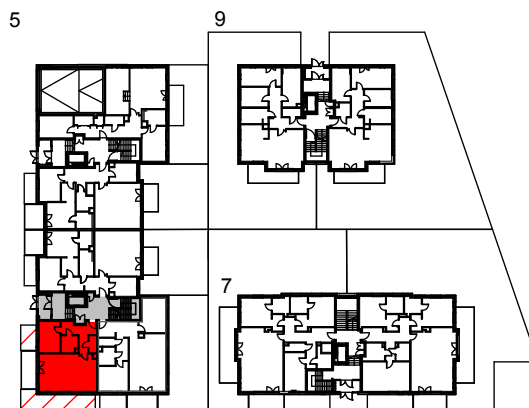

Lokal mieszkalny nr 2

Rzut mieszkania	format A4 skala 1:100
Kondygnacja	1 / parter
Nr lokalu	2
Pokoje	2
Pow. stan wykonany:	65,25m²
01 - Przedpokój	9,90m ²
02 - Pom. pomocnicze	2,31m ²
03 - Pokój dzienny z aneksem	36,98m ²
04 - Łazienka	4,75m ²
05 - Sypialnia	11,31m ²
06 - Taras	10,05m ²
Ogródek	29,00m ²