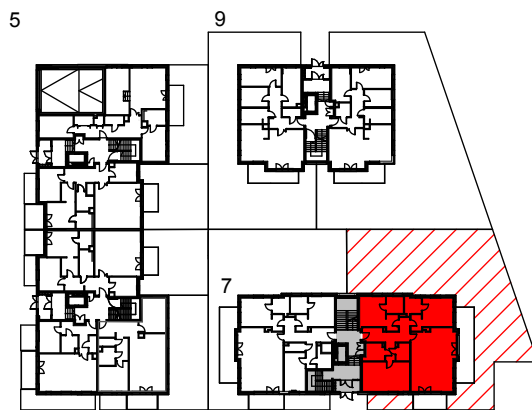

Lokal mieszkalny nr 2

Rzut mieszkania	format A4 skala 1:100
Kondygnacja	1 / parter
Nr mieszkania	2
Pokoje	4
Pow. stan wykonany:	140,52m²
01 - Przedpokój	15,04m ²
02 - Sypialnia	17,04m ²
03 - Łazienka	5,16m ²
04 - Łazienka	4,93m ²
05 - Sypialnia	18,16m ²
06 - Pokój dzienny z aneksem	46,15m ²
07 - Pralnia	4,09m ²
08 - Sypialnia	24,05m ²
09 - Łazienka	5,90m ²
10 - Taras	8,71m ²
11 - Taras	22,70m ²
Ogródek	287,00m ²