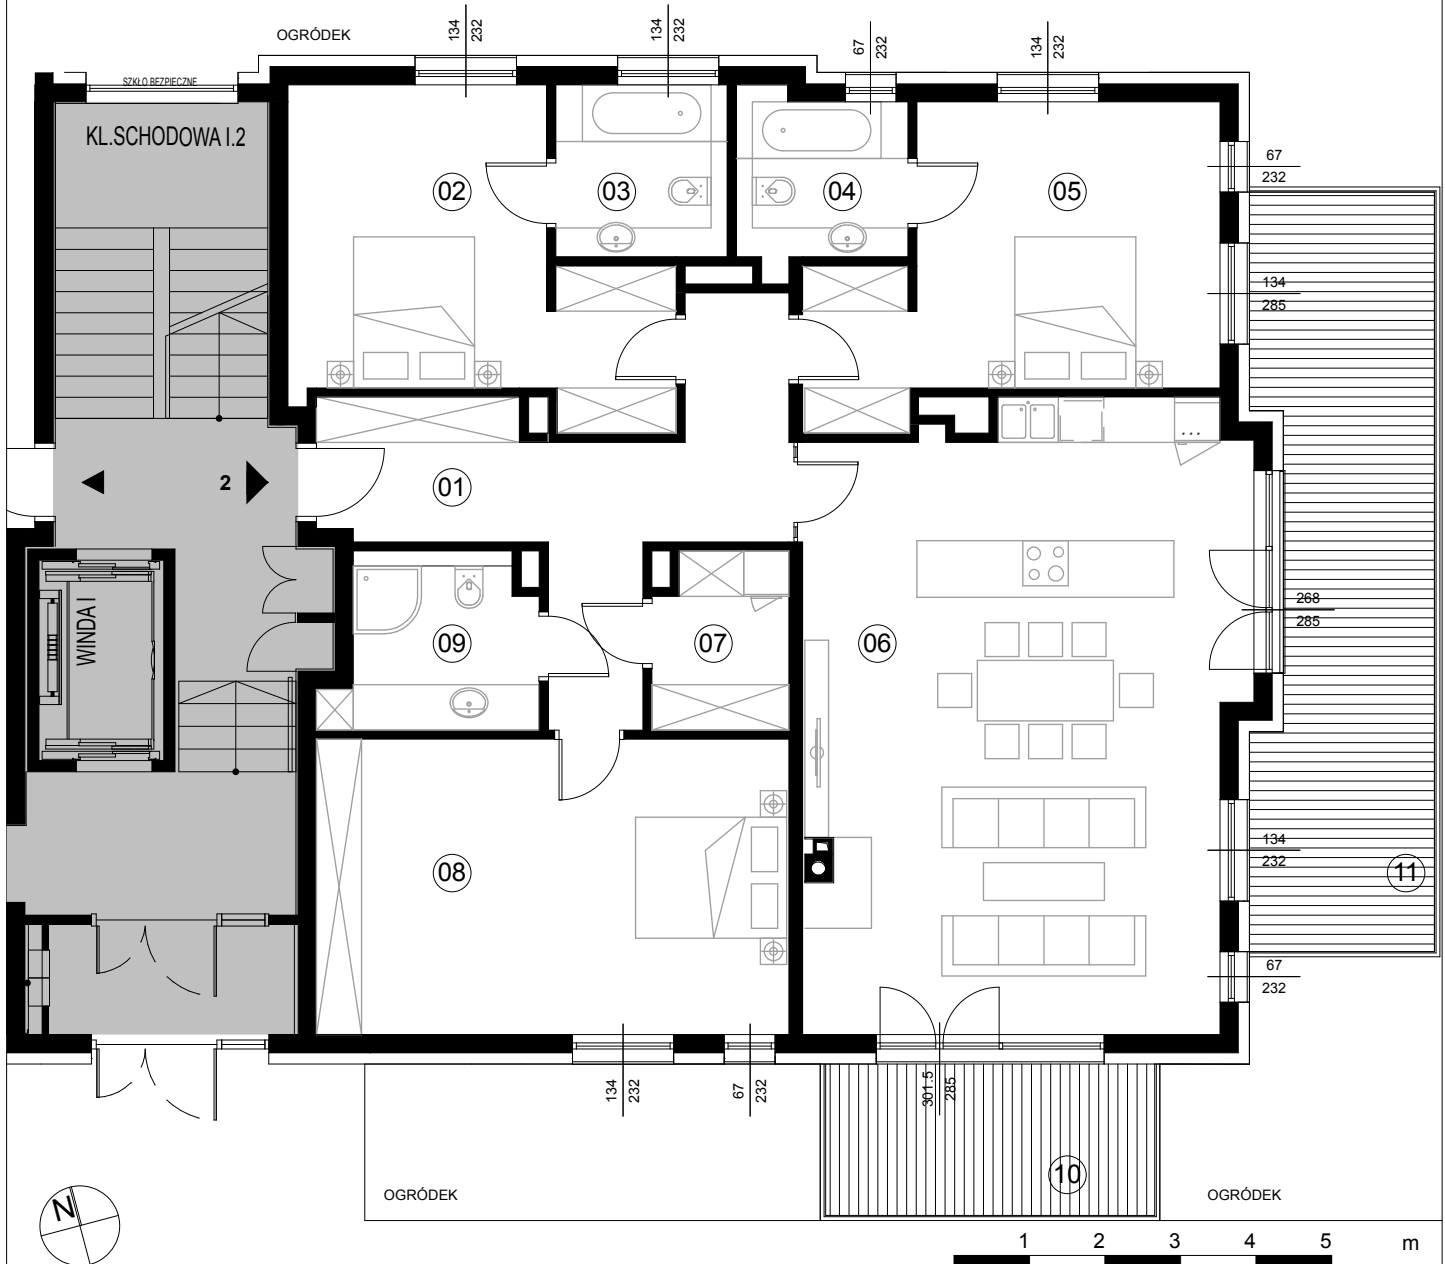

Lokal mieszkalny nr 2

Rzut mieszkania	format A4 skala 1:100
Kondygnacja	1 / parter
Nr mieszkania	2
Pokoje	4
Pow. stan wykonany:	140,52m²
01 - Przedpokój	15,04m ²
02 - Sypialnia	17,04m ²
03 - Łazienka	5,16m ²
04 - Łazienka	4,93m ²
05 - Sypialnia	18,16m ²
06 - Pokój dzienny z aneksem	46,15m ²
07 - Pralnia	4,09m ²
08 - Sypialnia	24,05m ²
09 - Łazienka	5,90m ²
10 - Taras	8,71m ²
11 - Taras	22,70m ²
Ogródek	287,00m ²